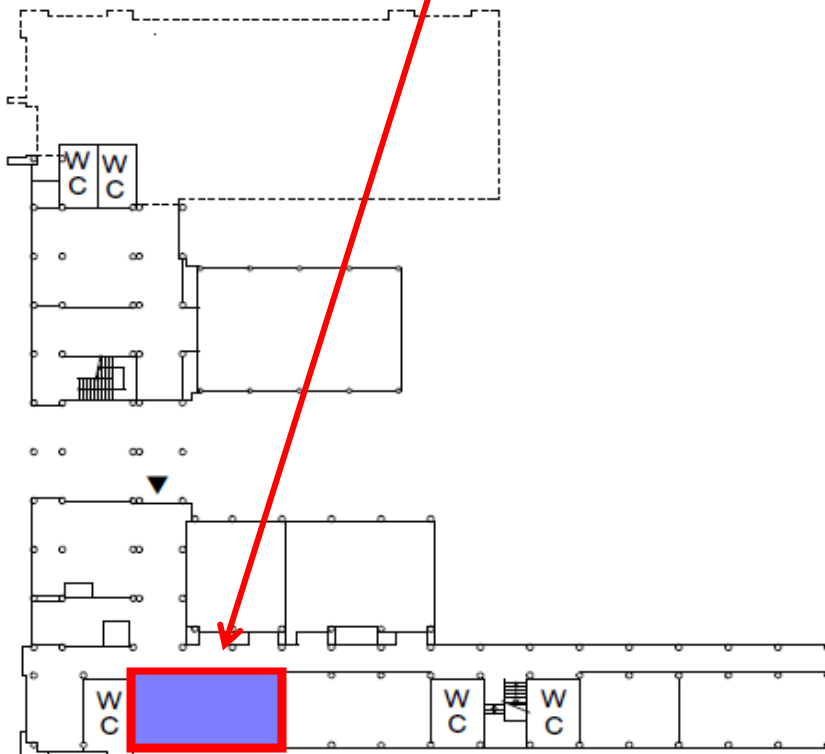

建物名	共通教育棟2号館1階	収容人数	54人	利用可能時間	祝・日 8時～18時
部屋名	214号講義室	面積	72m ²	設備等	液晶プロジェクター・マイク・DVD

214号講義室