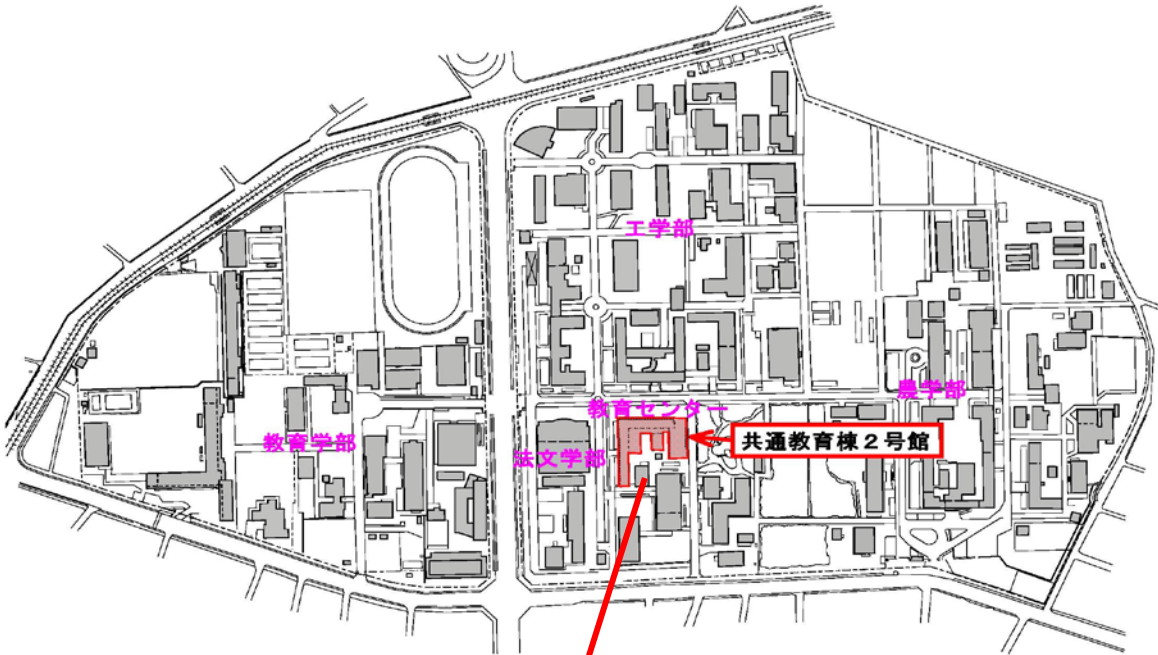

建物名	共通教育棟2号館1階	収容人数	54人	利用可能時間	祝・日 8時～18時
部屋名	214号講義室	面積	72m ²	設備等	液晶プロジェクター・マイク・DVD

214号講義室