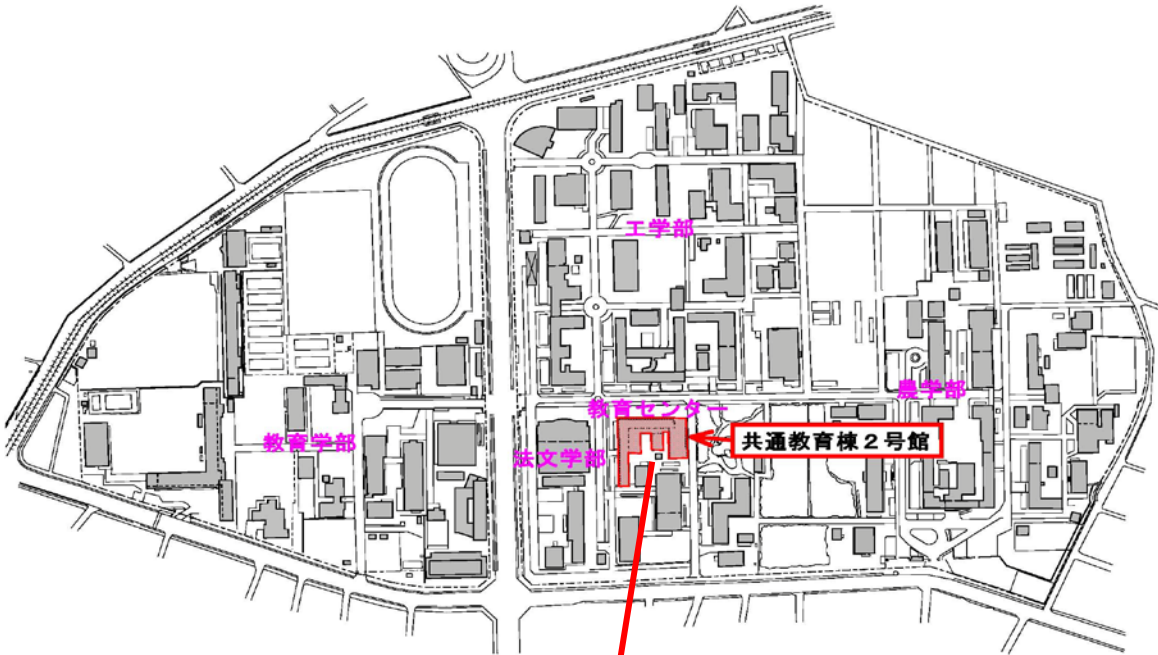

建物名	共通教育棟2号館1階	収容人数	54人	利用可能時間	祝・日 8時～18時
部屋名	215号講義室	面積	72m ²	設備等	液晶プロジェクター・マイク・DVD

215号講義室

1 階