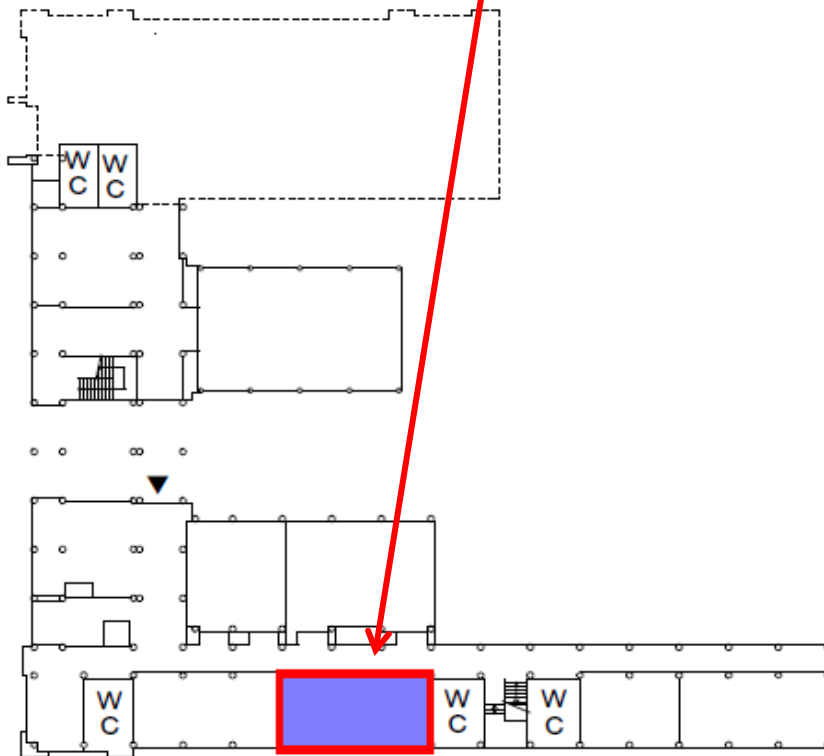

建物名	共通教育棟2号館1階	収容人数	54人	利用可能時間	祝・日 8時～18時
部屋名	215号講義室	面積	72m ²	設備等	液晶プロジェクター・マイク・DVD

215号講義室

1 階