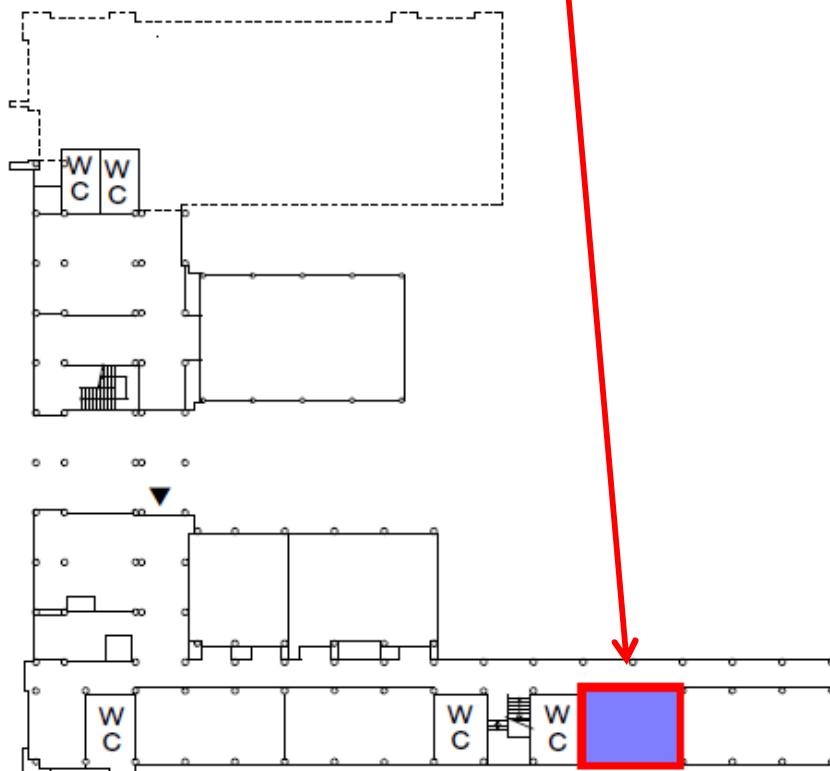

建物名	共通教育棟2号館1階	収容人数	30人	利用可能時間	祝・日 8時～18時
部屋名	216号講義室	面積	46m ²	設備等	プロジェクター・ビデオ・DVD

216号講義室