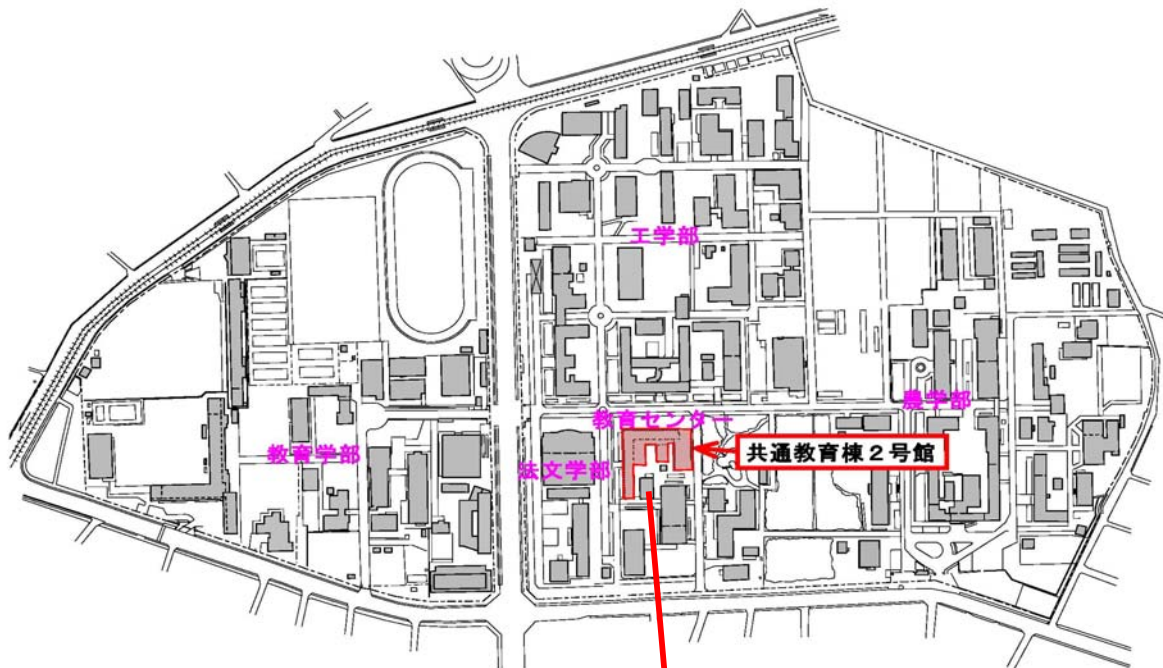

建物名	共通教育棟2号館1階	収容人数	30人	利用可能時間	祝・日 8時～18時
部屋名	216号講義室	面積	46m ²	設備等	プロジェクター・ビデオ・DVD

216号講義室