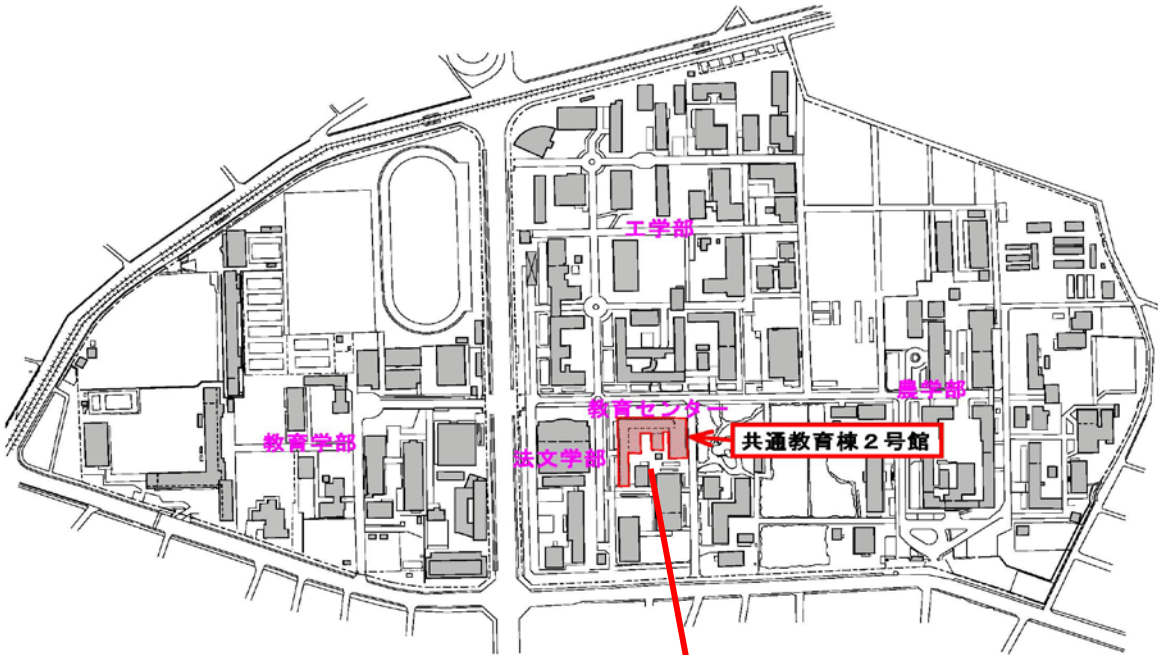

建物名	共通教育棟2号館1階	収容人数	54人	利用可能時間	祝・日 8時～18時
部屋名	217号講義室	面積	72m ²	設備等	液晶プロジェクター・マイク・DVD

1 階