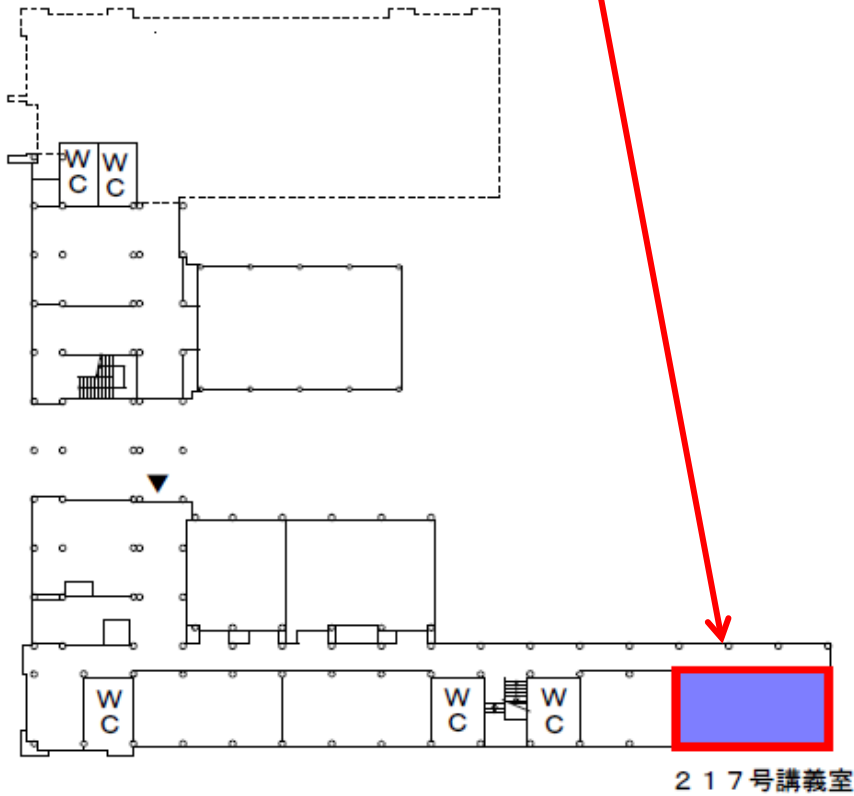

建物名	共通教育棟2号館1階	収容人数	54人	利用可能時間	祝・日 8時～18時
部屋名	217号講義室	面積	72m ²	設備等	液晶プロジェクター・マイク・DVD

1 階