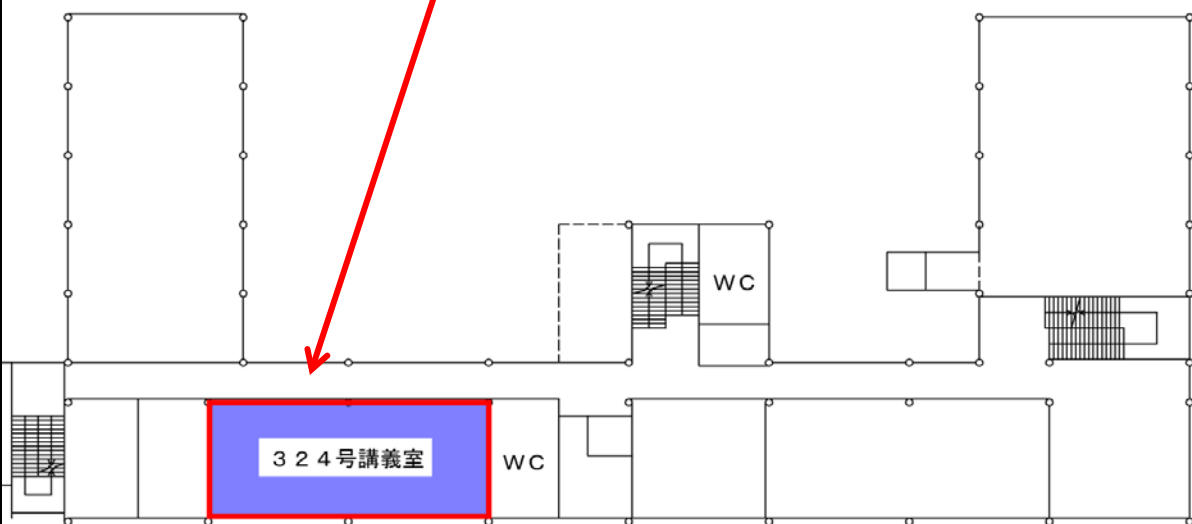

建物名	共通教育棟3号館2階	収容人数	96人	利用可能時間	祝・日 8時～18時
部屋名	324号講義室	面積	108m <sup>2</sup>	設備等	液晶プロジェクター・マイク・DVD

2 階