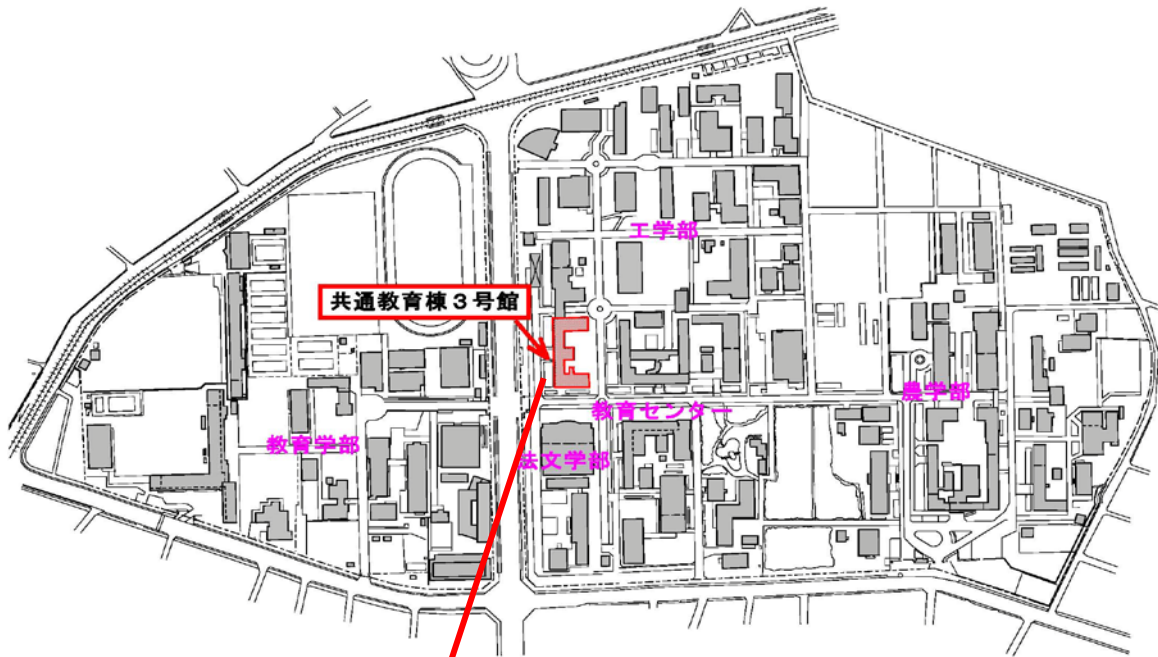

建物名	共通教育棟3号館2階	収容人数	96人	利用可能時間	祝・日 8時～18時
部屋名	324号講義室	面積	108m <sup>2</sup>	設備等	液晶プロジェクター・マイク・DVD

2 階