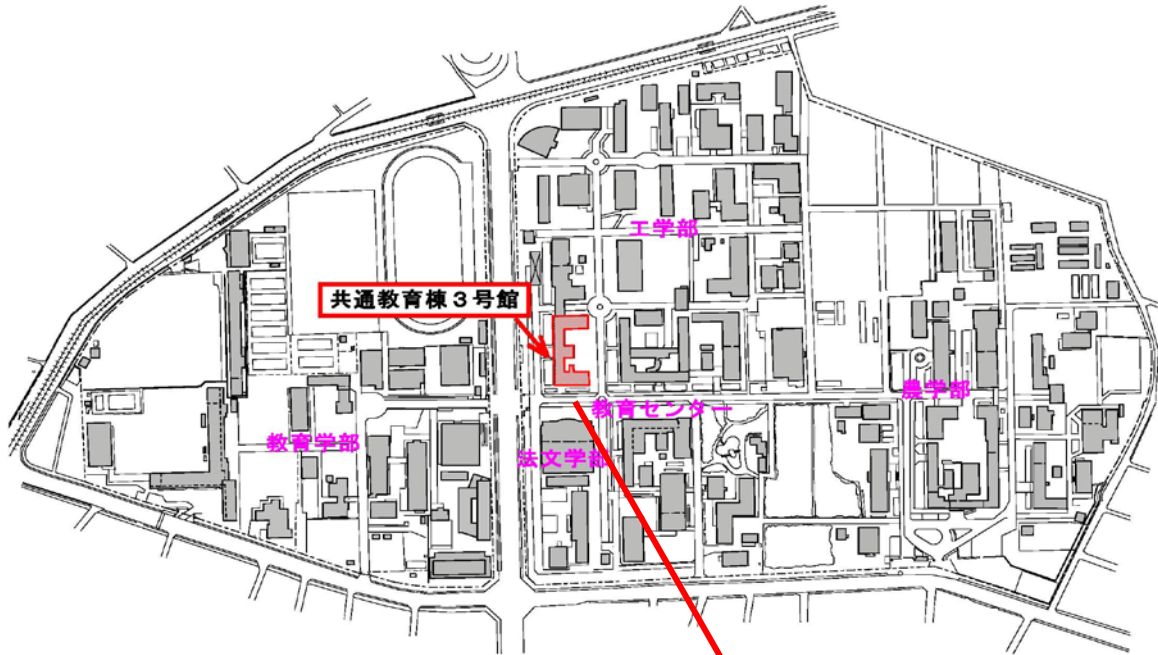

建物名	共通教育棟3号館3階	収容人数	214人	利用可能時間	祝・日 8時～18時
部屋名	331号講義室	面積	194m ²	設備等	液晶プロジェクター・マイク・DVD

3 階 平 面 図 S=1/300 1,096m²