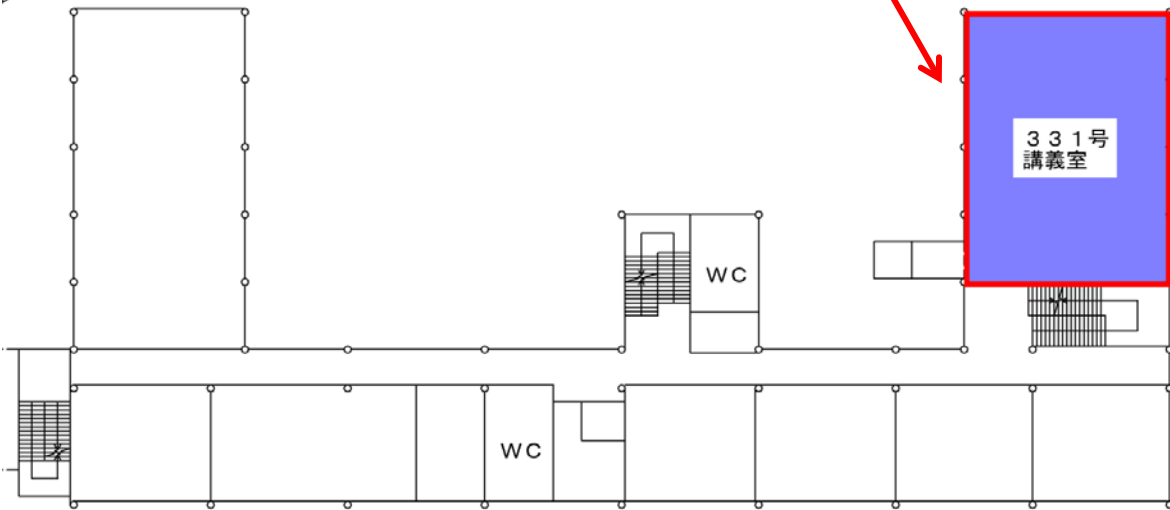

建物名	共通教育棟3号館3階	収容人数	214人	利用可能時間	祝・日 8時～18時
部屋名	331号講義室	面積	194m ²	設備等	液晶プロジェクター・マイク・DVD

3 階 平 面 図 S=1/300 1,096m²