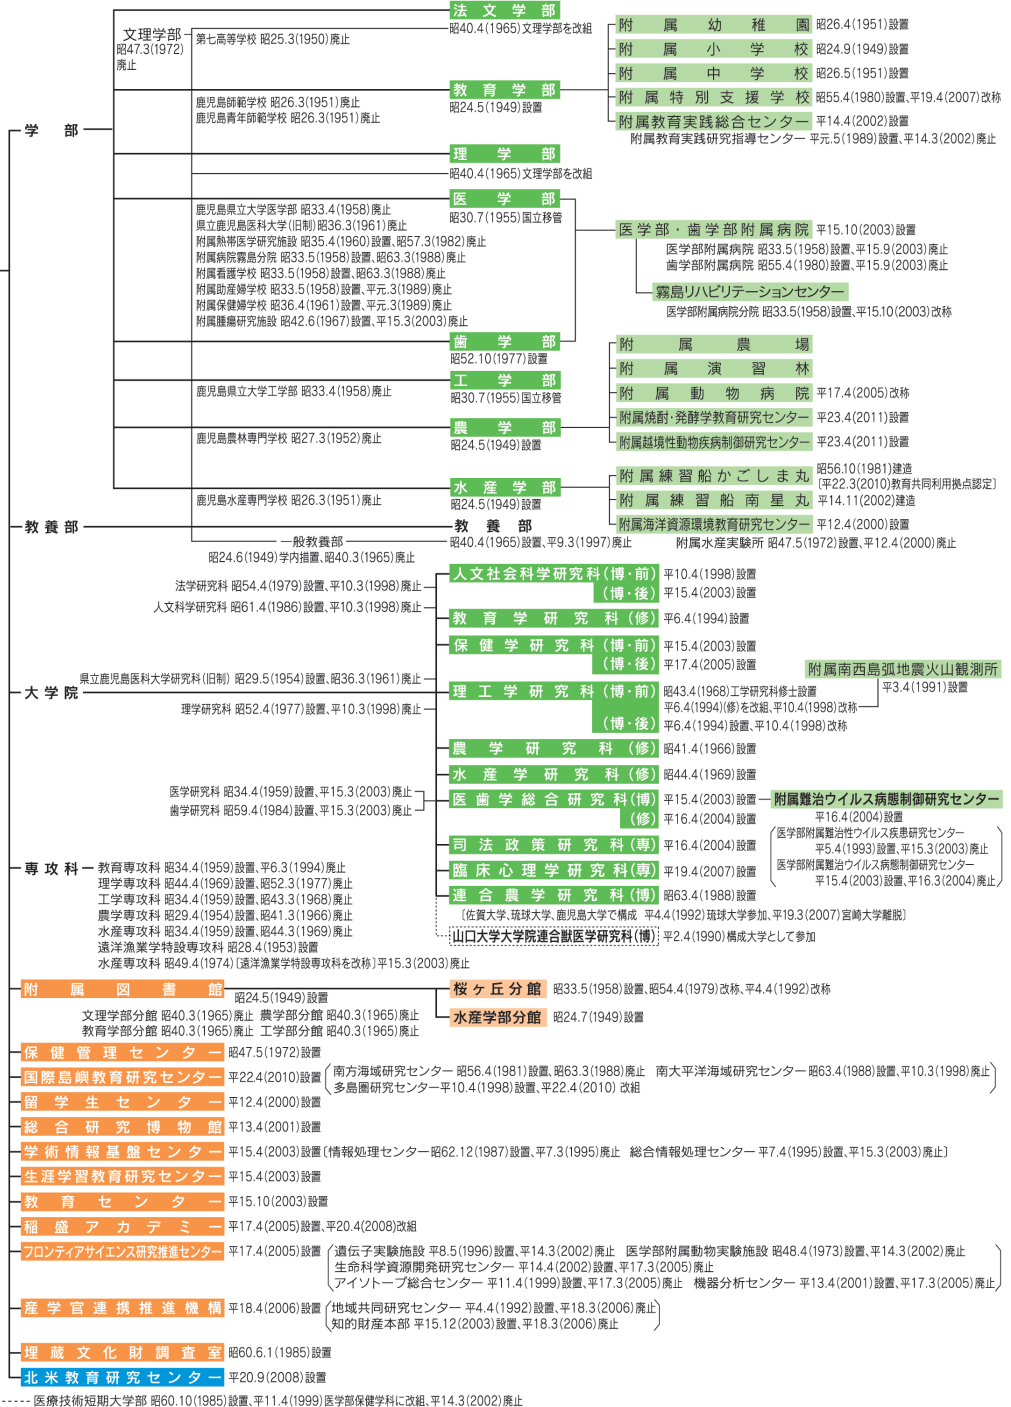

鹿兒島大学

昭24.5(1949)設置

潘学造士館「三国王勝図会」(附属図書館「玉里文庫」所蔵)

第七高等学校造士館前景