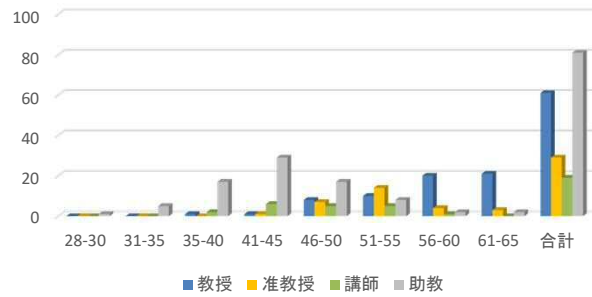

法文学系年齢構成

臨床心理学系年齢構成

教育学系年齢構成

医学系年齢構成

歯学系年齢構成

鹿児島大学病院年齢構成

理学系年齢構成

工学系年齢構成

農学系年齢構成

獣医学系年齢構成

水産学系年齢構成

総合教育学系年齢構成

総合研究学系年齢構成

共同学系年齢構成

全学年齢構成

全学(附属病院を除く)年齢構成