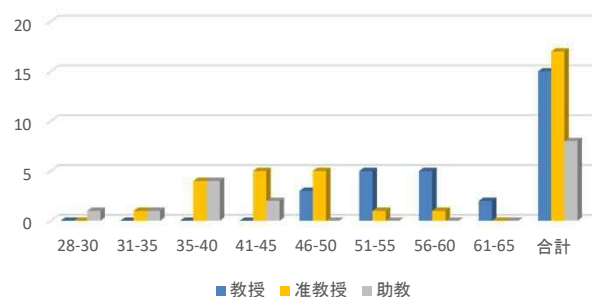

法文学系年齢構成

臨床心理学系年齢構成

教育学系年齢構成

医学系年齢構成

歯学系年齢構成

鹿児島大学病院年齢構成

理学系年齢構成

工学系年齢構成

農学系年齢構成

獣医学系年齢構成

水産学系年齢構成

総合教育学系年齢構成

総合研究学系年齢構成

共同学系年齢構成

全学年齢構成

全学(附属病院を除く)年齢構成