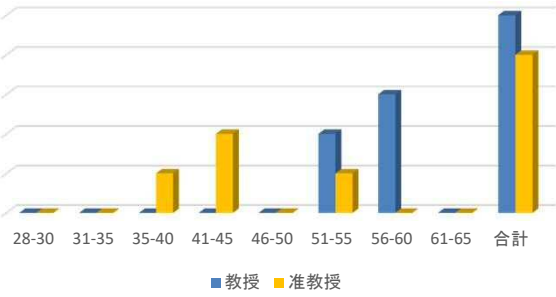

法文学系年齢構成

臨床心理学系年齢構成

教育学系年齢構成

医学系年齢構成

歯学系年齢構成

鹿児島大学病院年齢構成

理学系年齢構成

工学系年齢構成

農学系年齢構成

獣医学系年齢構成

水産学系年齢構成

総合教育学系年齢構成

総合研究学系年齢構成

共同学系年齢構成

全学年齢構成

全学(附属病院を除く)年齢構成