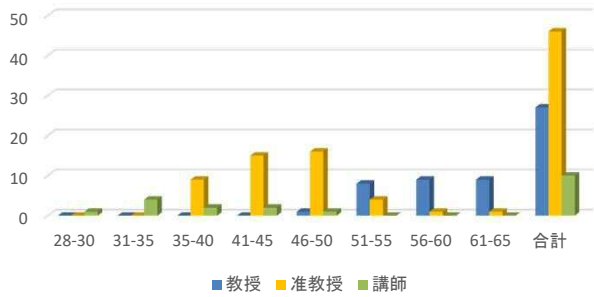

法文学系年齢構成

臨床心理学系年齢構成

教育学系年齢構成

医学系年齢構成

歯学系年齢構成

鹿児島大学病院年齢構成

理学系年齢構成

工学系年齢構成

農学系年齢構成

獣医学系年齢構成

水産学系年齢構成

総合教育学系年齢構成

総合研究学系年齢構成

共同学系年齢構成

全学年齢構成

全学(附属病院を除く)年齢構成