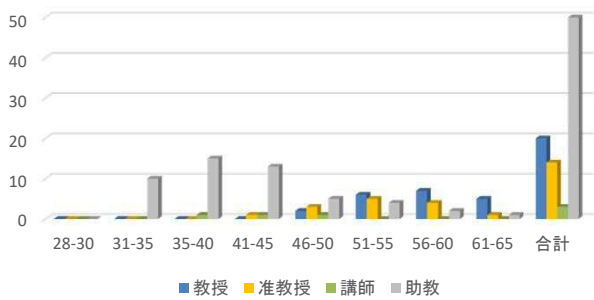

法文学系年齢構成

臨床心理学系年齢構成

教育学系年齢構成

医学系年齢構成

歯学系年齢構成

鹿児島大学病院年齢構成

理学系年齢構成

工学系年齢構成

農学系年齢構成

獣医学系年齢構成

水産学系年齢構成

総合教育学系年齢構成

総合研究学系年齢構成

共同学系年齢構成

全学年齢構成

全学(附属病院を除く)年齢構成