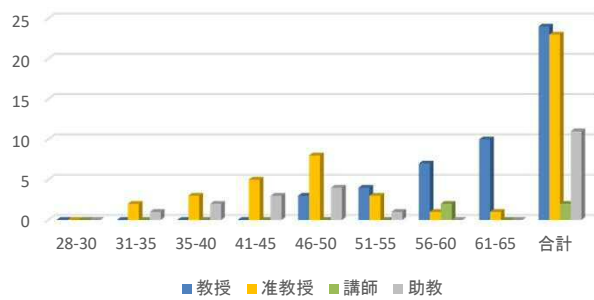

法文学系年齢構成

臨床心理学系年齢構成

教育学系年齢構成

医学系年齢構成

歯学系年齢構成

鹿児島大学病院年齢構成

理学系年齢構成

工学系年齢構成

農学系年齢構成

獣医学系年齢構成

水産学系年齢構成

総合教育学系年齢構成

総合研究学系年齢構成

共同学系年齢構成

全学年齢構成

全学(附属病院を除く)年齢構成