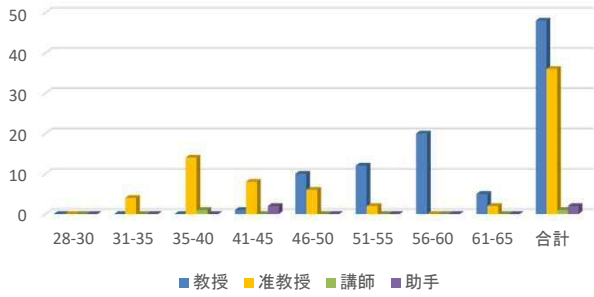

法文学系年齢構成

臨床心理学系年齢構成

教育学系年齢構成

医学系年齢構成

歯学系年齢構成

鹿児島大学病院年齢構成

理学系年齢構成

工学系年齢構成

農学系年齢構成

獣医学系年齢構成

水産学系年齢構成

総合教育学系年齢構成

総合研究学系年齢構成

共同学系年齢構成

全学年齢構成

全学(附属病院を除く)年齢構成