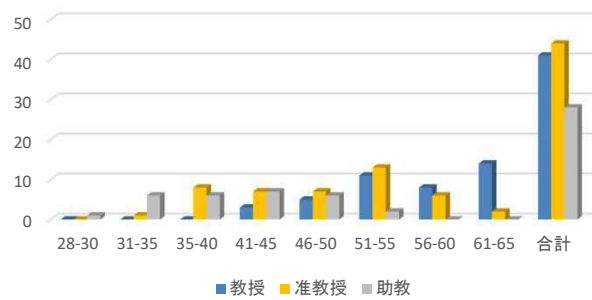

法文学系年齢構成

臨床心理学系年齢構成

教育学系年齢構成

医学系年齢構成

歯学系年齢構成

鹿児島大学病院年齢構成

理学系年齢構成

工学系年齢構成

農学系年齢構成

獣医学系年齢構成

水産学系年齢構成

総合教育学系年齢構成

総合研究学系年齢構成

共同学系年齢構成

全学年齢構成

全学(附属病院を除く)年齢構成