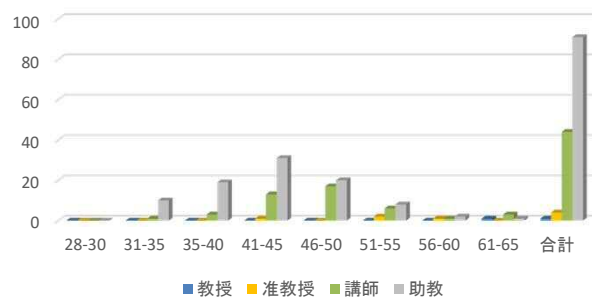

法文学系年齢構成

臨床心理学系年齢構成

教育学系年齢構成

医学系年齢構成

歯学系年齢構成

鹿児島大学病院年齢構成

理学系年齢構成

工学系年齢構成

農学系年齢構成

獣医学系年齢構成

水産学系年齢構成

総合教育学系年齢構成

総合研究学系年齢構成

共同学系年齢構成

全学年齢構成

全学(附属病院を除く)年齢構成