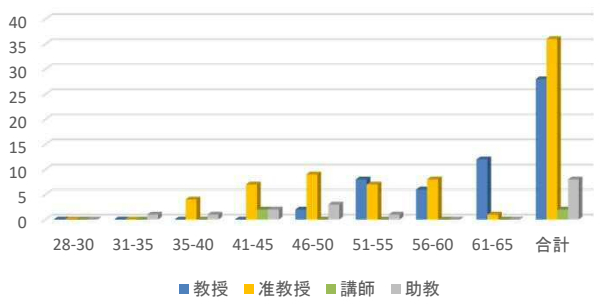

法文学系年齢構成

臨床心理学系年齢構成

教育学系年齢構成

医学系年齢構成

歯学系年齢構成

鹿児島大学病院年齢構成

理学系年齢構成

工学系年齢構成

農学系年齢構成

獣医学系年齢構成

水産学系年齢構成

総合教育学系年齢構成

総合研究学系年齢構成

共同学系年齢構成

全学年齢構成

全学(附属病院を除く)年齢構成