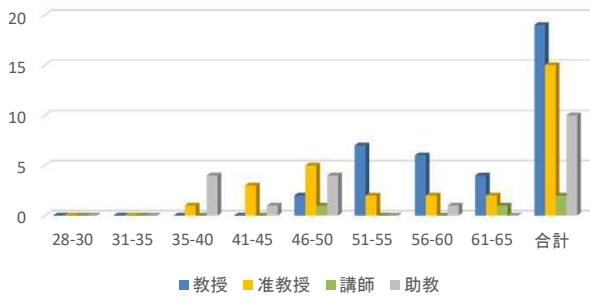

法文学系年齢構成

臨床心理学系年齢構成

教育学系年齢構成

医学系年齢構成

歯学系年齢構成

鹿児島大学病院年齢構成

理学系年齢構成

工学系年齢構成

農学系年齢構成

獣医学系年齢構成

水産学系年齢構成

総合教育学系年齢構成

総合研究学系年齢構成

共同学系年齢構成

全学年齢構成

全学(附属病院を除く)年齢構成