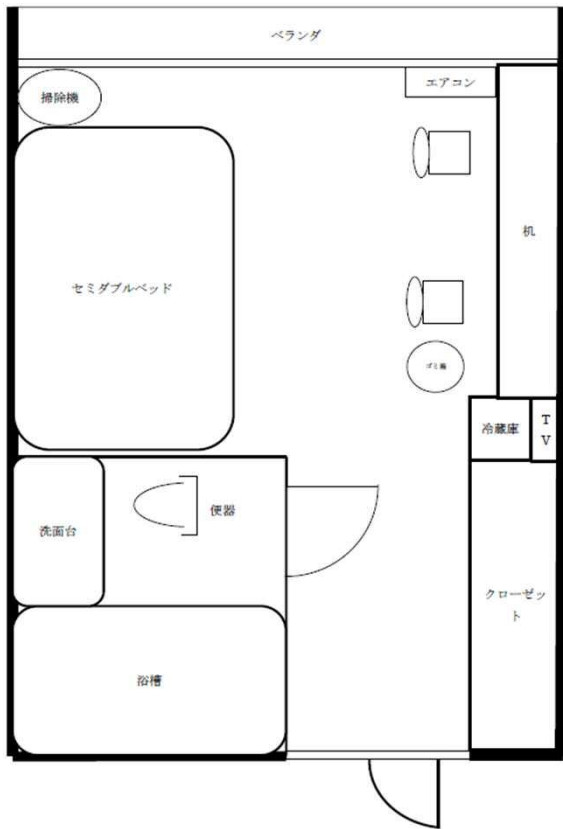

各居室

●長期滞在型宿泊室(Bタイプ)

101～104号室、201～204号室