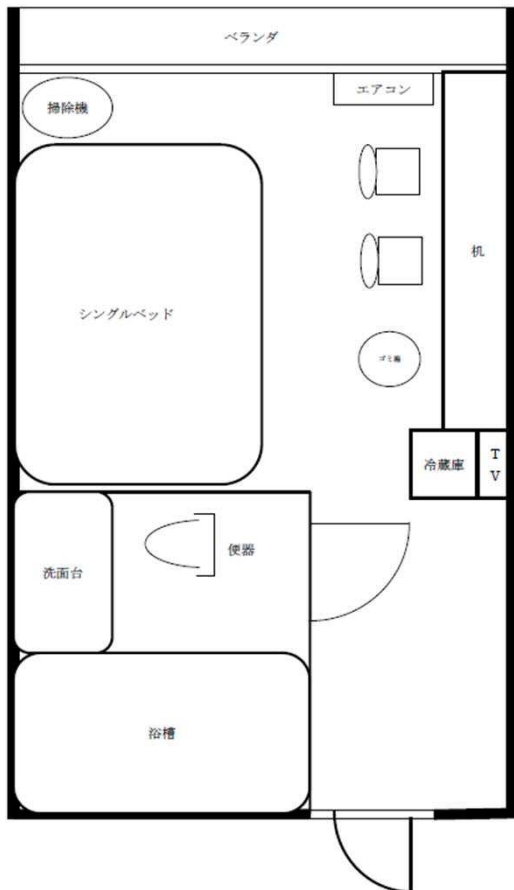

## 共通スペース

台所

炊飯器は各部屋1台ずつ確保  
食事場としても利用可能

宿泊室別の調理具収納庫を設置  
必要な食器類が宿泊室別に備え付け

洗濯室

洗濯室にて洗濯可能  
乾燥機、アイロンも完備

廊下に椅子と机があり、くつろぎのスペースとして利用可能

廊下

## 各居室

### ●長期滞在型宿泊室(Bタイプ)

101～104号室、201～204号室

### ●短期滞在型宿泊室(Aタイプ)

105～108号室、205～208号室

Aタイプ・Bタイプ共に全部屋インターネット利用可能