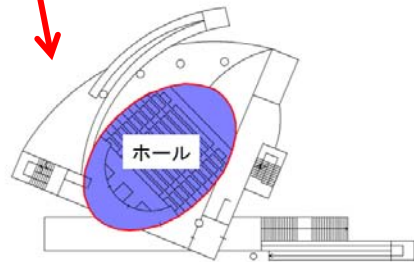

| | | | | | | |
|-----|------|------|----------------------|--------|----|-----------|
| 建物名 | 稲盛会館 | 収容人数 | 270人 | 利用可能時間 | 平日 | 8時30分～18時 |
| 部屋名 | ホール | 面積 | 305.28m ² | | 休日 | 9時～17時 |

1 階

地 階

3 階

2 階