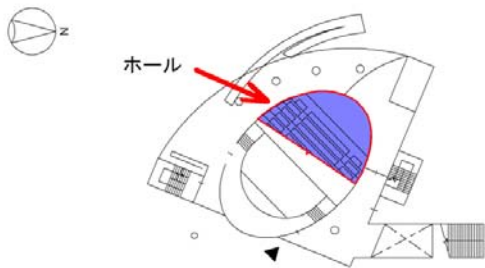

| | | | | | | |
|-----|------|------|----------------------|--------|----|-----------|
| 建物名 | 稲盛会館 | 収容人数 | 270人 | 利用可能時間 | 平日 | 8時30分～18時 |
| 部屋名 | ホール | 面積 | 305.28m ² | | 休日 | 9時～17時 |

1 階

地 階

3 階

2 階