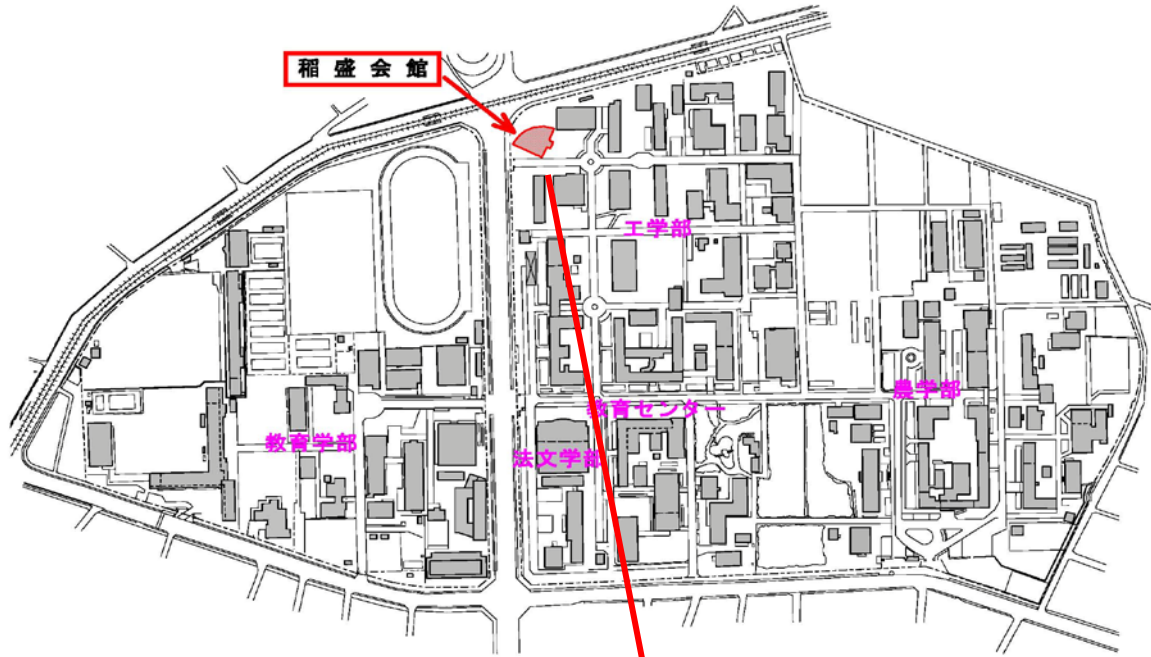

| | | | | | | |
|-----|------|------|----------------------|--------|----|-----------|
| 建物名 | 稲盛会館 | 収容人数 | 270人 | 利用可能時間 | 平日 | 8時30分～18時 |
| 部屋名 | ホール | 面積 | 305.28m ² | | 休日 | 9時～17時 |

1 階

地 階

3 階

2 階