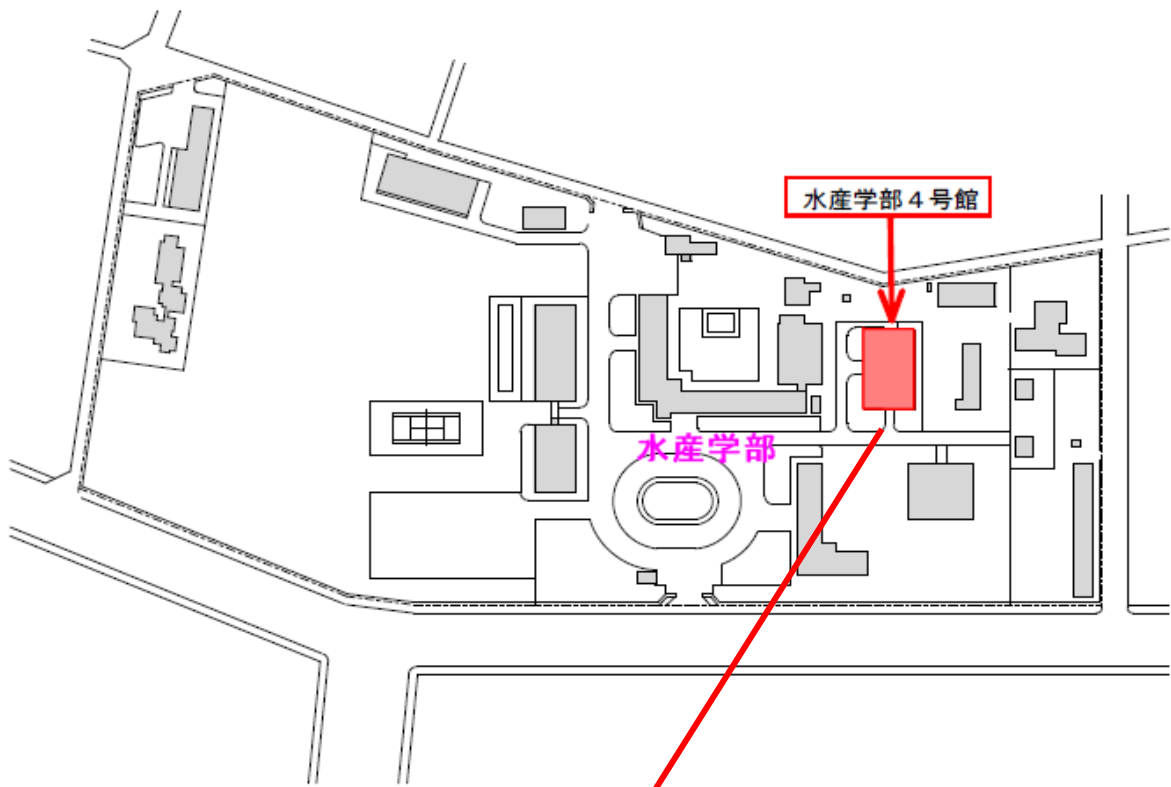

建物名	水産学部4号館 1階	収容人数	80人	利用可能時間	平日・祝・休日 9時～17時
部屋名	11号講義室	面積	96m ²	設備等	液晶プロジェクター

1階