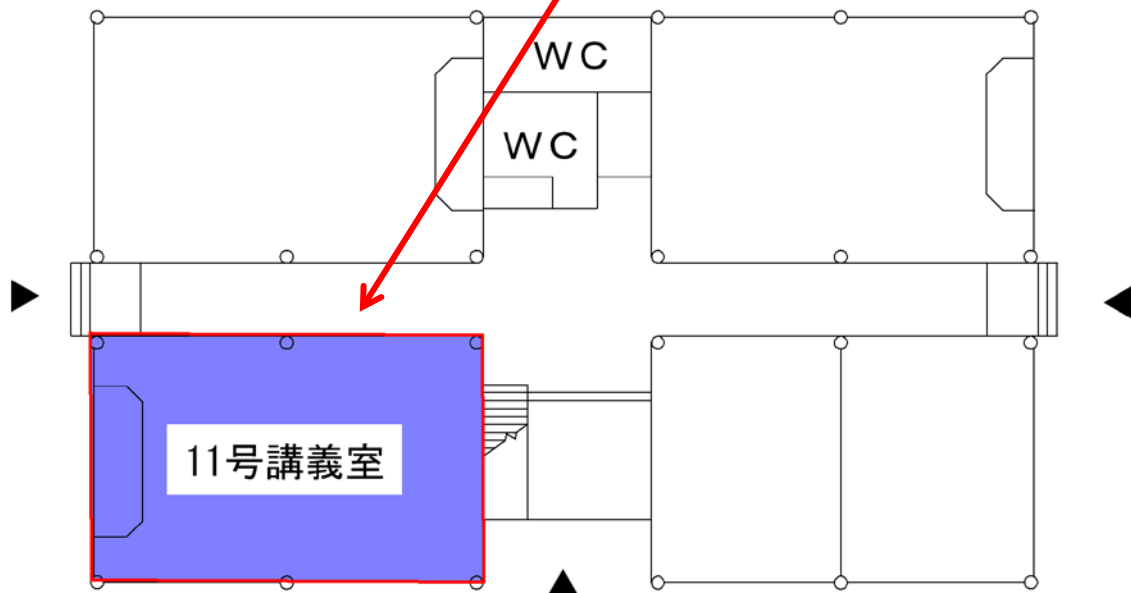

建物名	水産学部4号館 1階	収容人数	80人	利用可能時間	平日・祝・休日 9時～17時
部屋名	11号講義室	面積	96m ²	設備等	液晶プロジェクター

1階