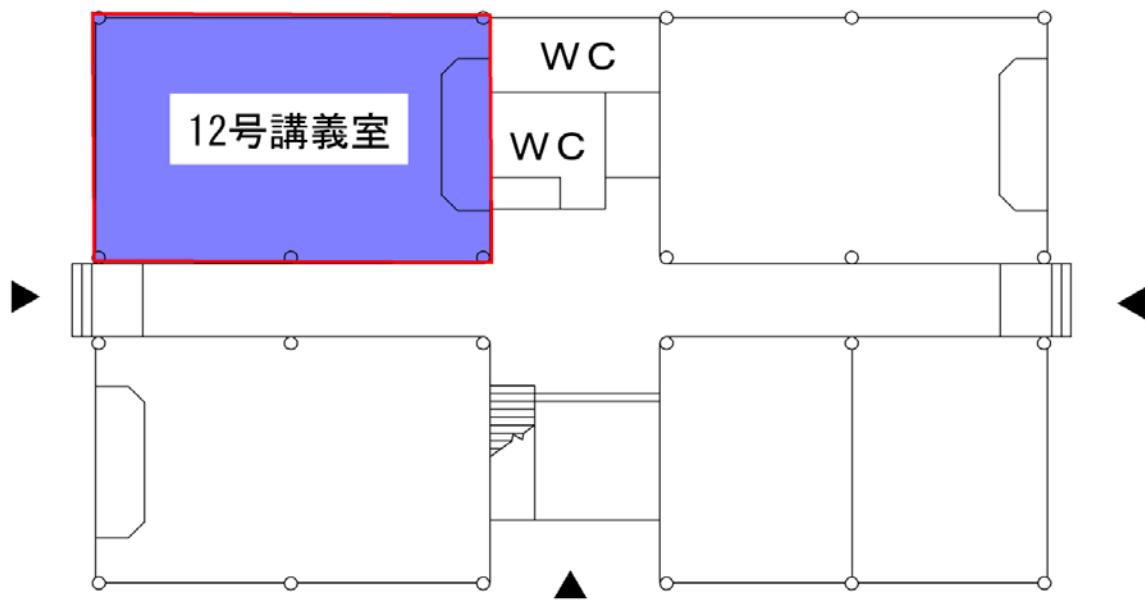

建物名	水産学部4号館 1階	収容人数	80人	利用可能時間	平日・祝・休日 9時～17時
部屋名	12号講義室	面積	96m ²	設備等	液晶プロジェクター

1階