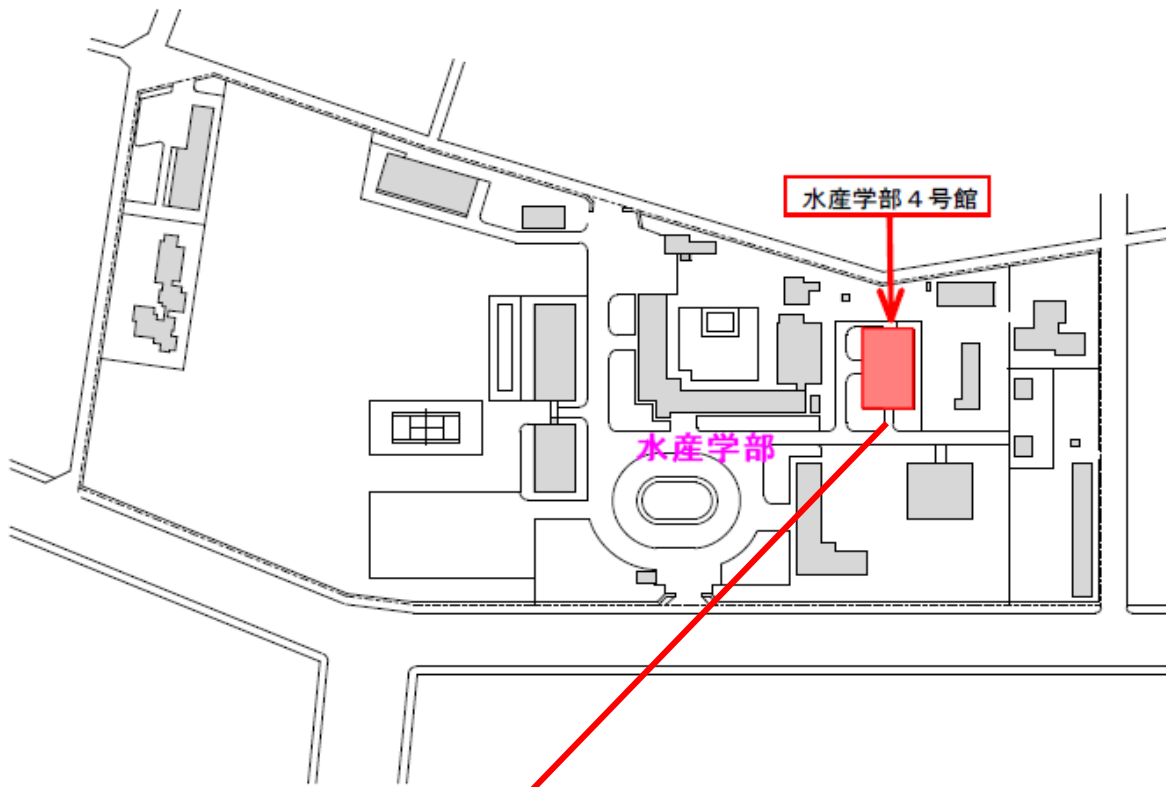

建物名	水産学部4号館 1階	収容人数	80人	利用可能時間	平日・祝・休日 9時～17時
部屋名	12号講義室	面積	96m ²	設備等	液晶プロジェクター

1階