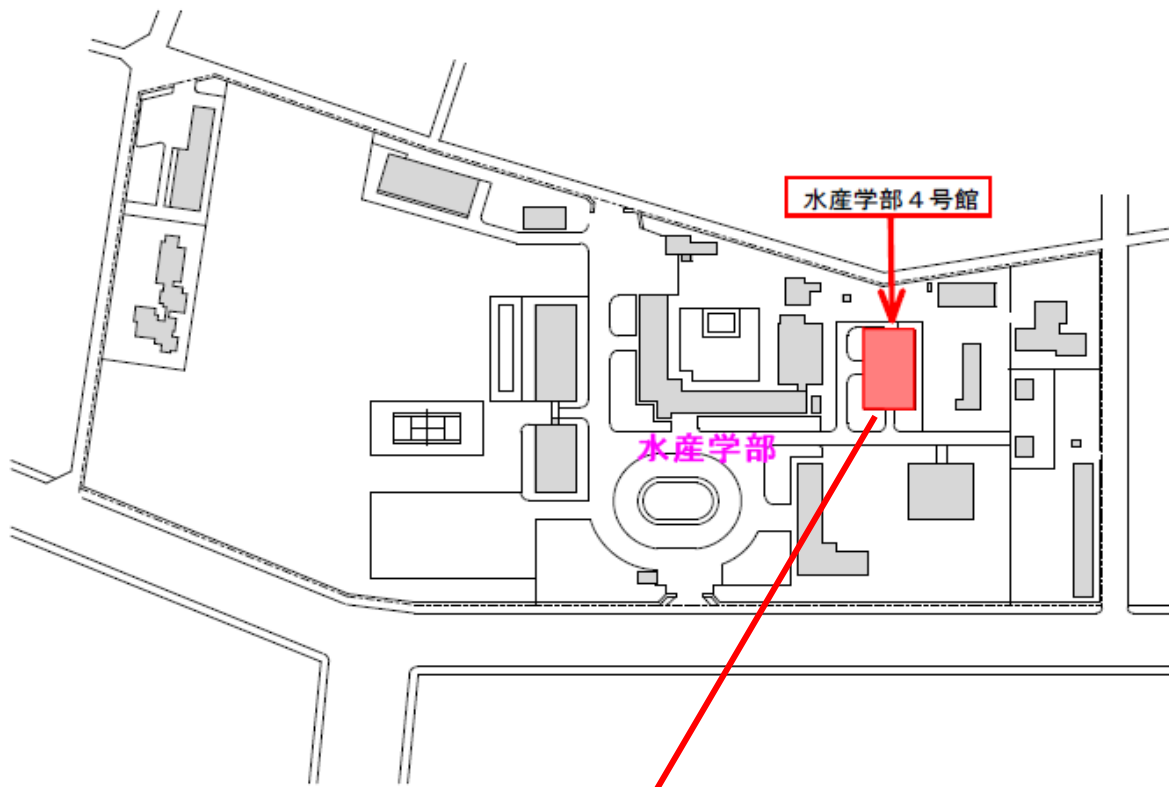

建物名	水産学部4号館 2階	収容人数	80人	利用可能時間	平日・祝・休日 9時～17時
部屋名	21号講義室	面積	96m ²	設備等	液晶プロジェクター

2階