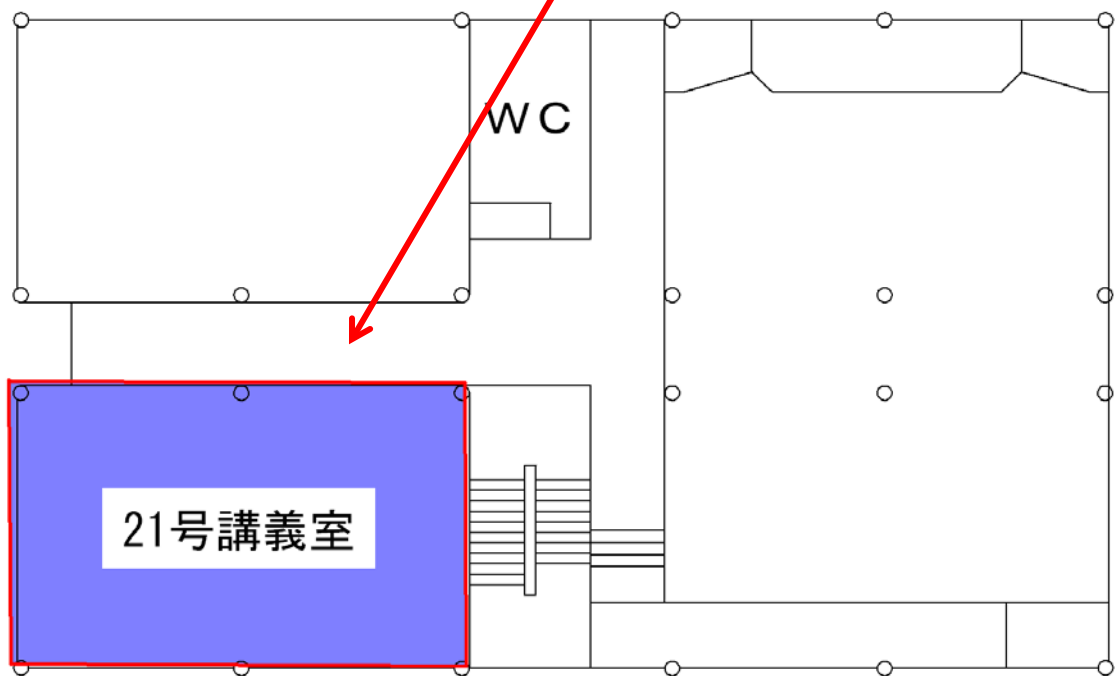

建物名	水産学部4号館 2階	収容人数	80人	利用可能時間	平日・祝・休日 9時～17時
部屋名	21号講義室	面積	96m ²	設備等	液晶プロジェクター

2階