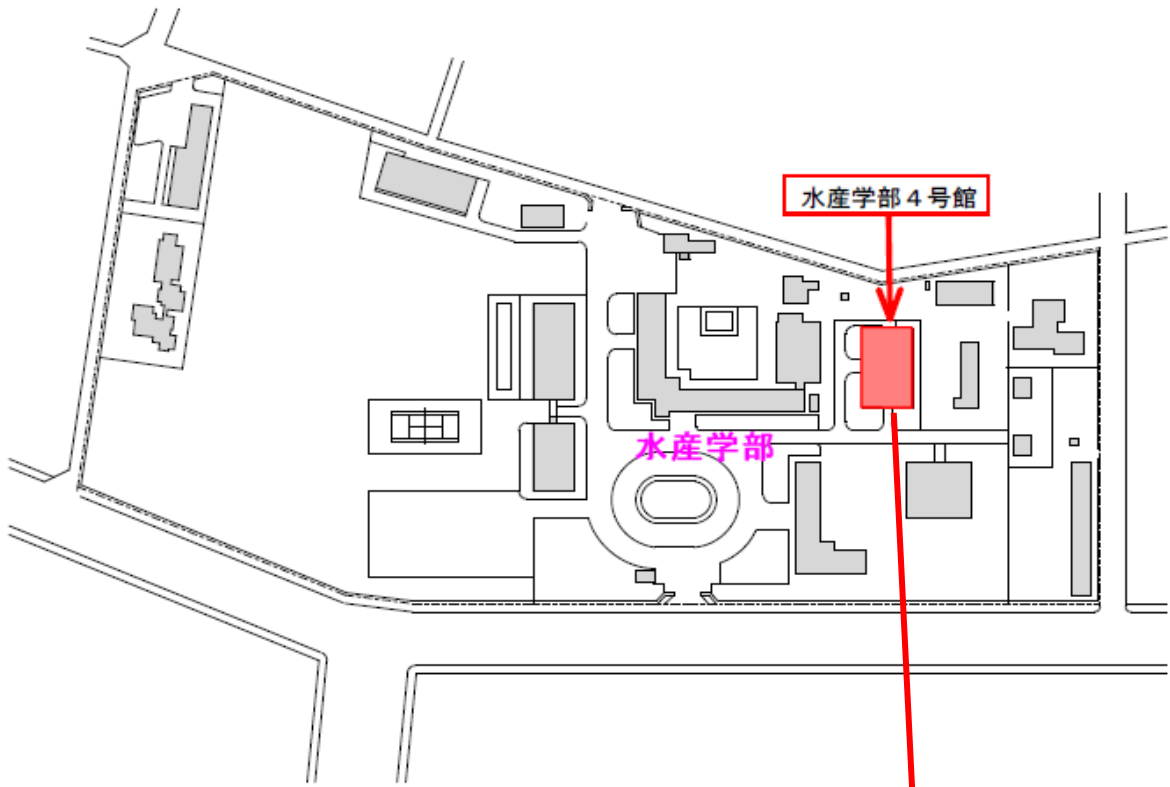

建物名	水産学部4号館 2階	収容人数	160人	利用可能時間	平日・祝・休日 9時～17時
部屋名	23号講義室	面積	194m <sup>2</sup>	設備等	液晶プロジェクター・マイク

2 階