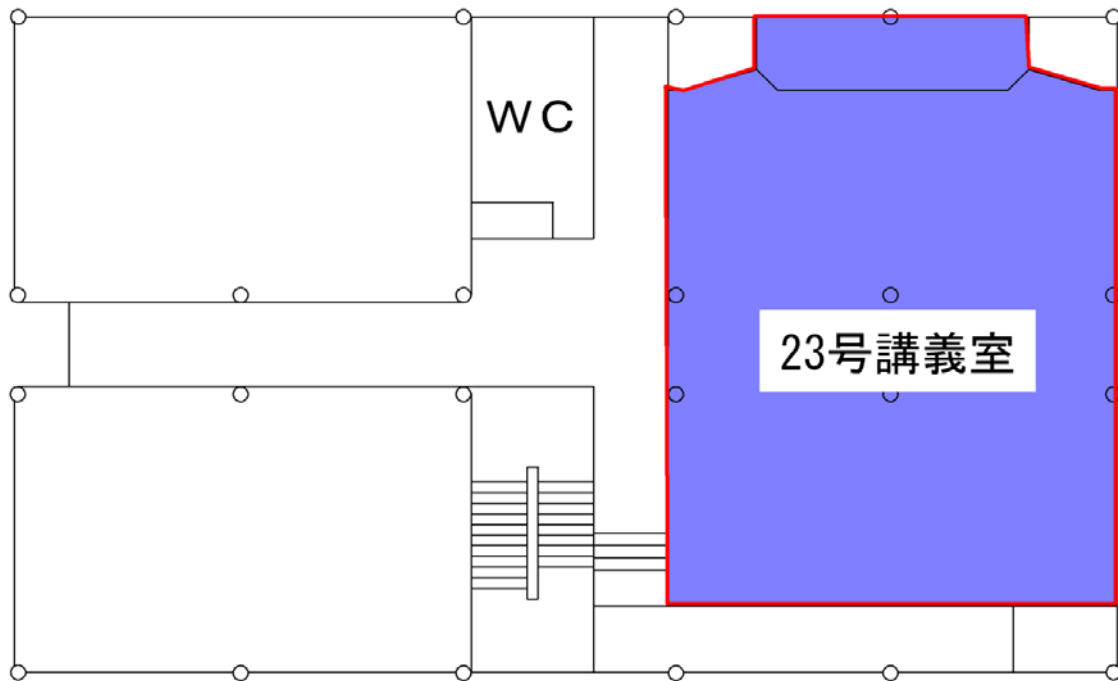

建物名	水産学部4号館 2階	収容人数	160人	利用可能時間	平日・祝・休日 9時～17時
部屋名	23号講義室	面積	194m <sup>2</sup>	設備等	液晶プロジェクター・マイク

2 階