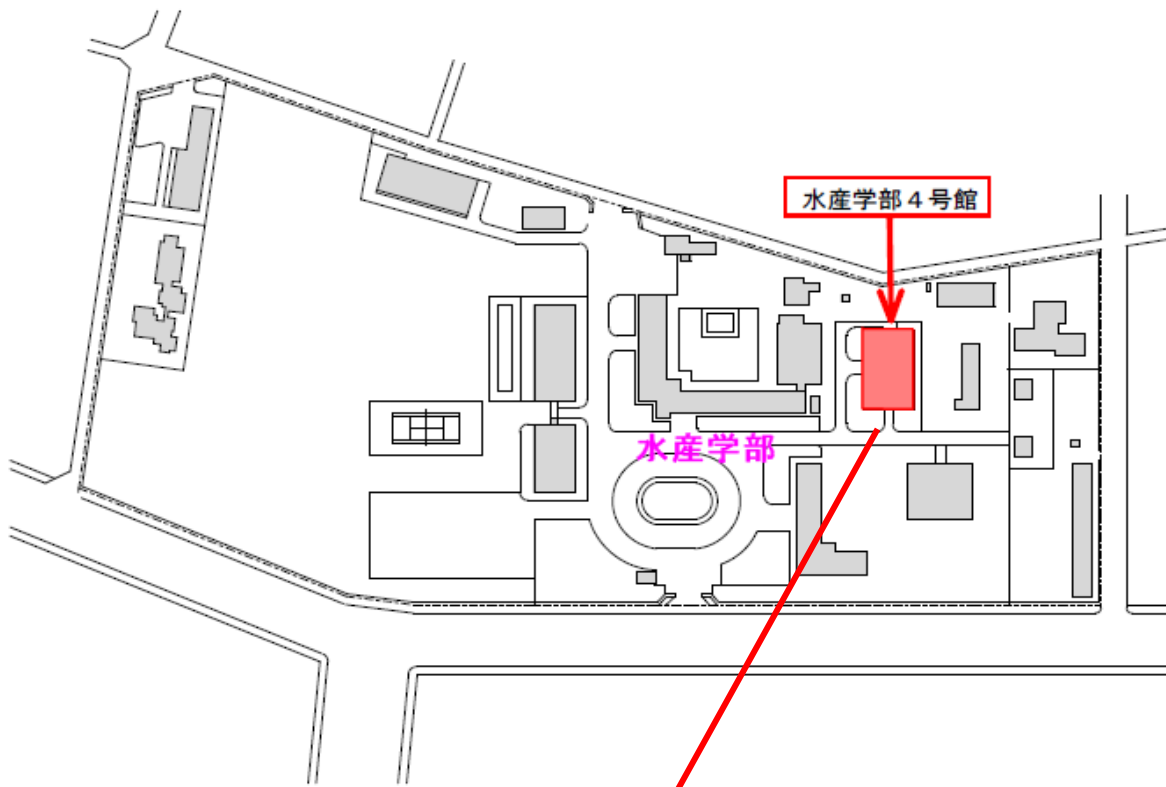

建物名	水産学部4号館 3階	収容人数	40人	利用可能時間	平日・祝・休日 9時～17時
部屋名	31号講義室	面積	48m ²	設備等	液晶プロジェクター

3階