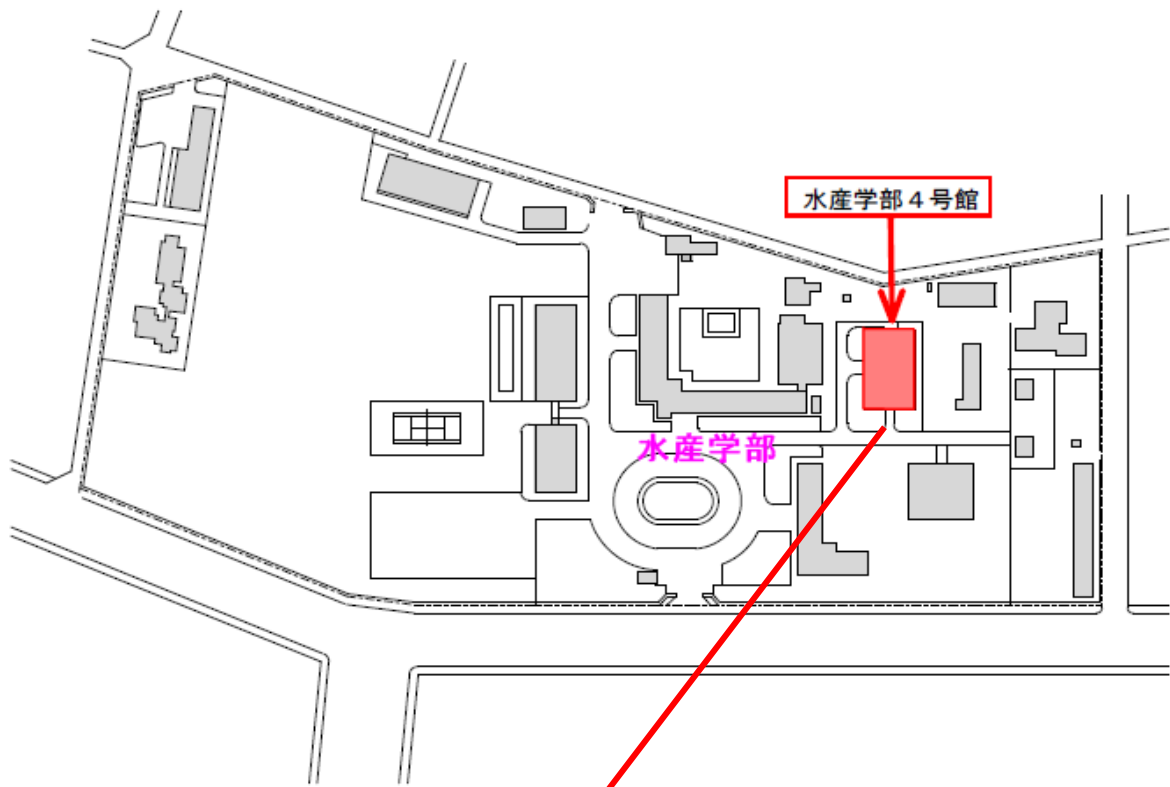

建物名	水産学部4号館 3階	収容人数	40人	利用可能時間	平日・祝・休日 9時～17時
部屋名	32号講義室	面積	48m ²	設備等	液晶プロジェクター

3階