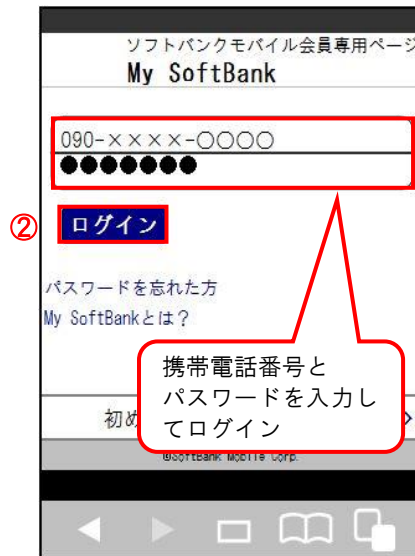

ANPIC アドレス指定受信方法

SoftBank 編

<スマートフォン>

※本マニュアルに掲載している画面はイメージ図です。

実際の画面とは異なる場合がありますのであらかじめご了承ください。

「My SoftBank」へアクセス

SoftBank スマートフォンでの指定受信方法は以上です。
あとは、ANPIC のアカウント設定からテストメールを送信して、
ANPIC からのメールが届いたら成功です。

ANPIC アドレス指定受信方法