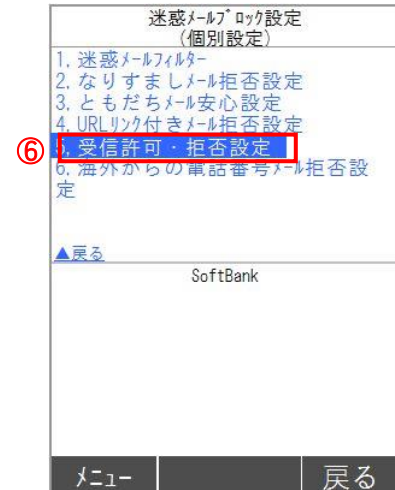

ANPIC アドレス指定受信方法

SoftBank 編

＜スマートフォン以外の携帯＞

※本マニュアルに掲載している画面はイメージ図です。

実際の画面とは異なる場合がありますのであらかじめご了承ください。

Y!ボタンを押下して Yahoo にアクセス