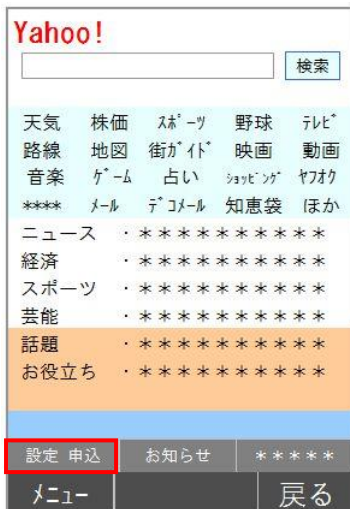

ANPIC アドレス指定受信方法

SoftBank 編

＜スマートフォン以外の携帯＞

※本マニュアルに掲載している画面はイメージ図です。

実際の画面とは異なる場合がありますのであらかじめご了承ください。

Y!ボタンを押下して Yahoo にアクセス