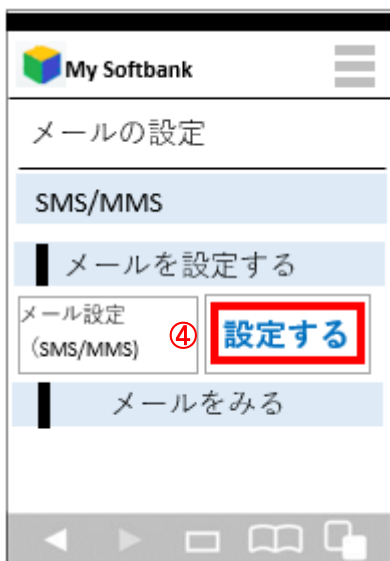

ANPIC アドレス指定受信方法

SoftBank 編

<スマートフォン>

※本マニュアルに掲載している画面はイメージ図です。

実際の画面とは異なる場合がありますのであらかじめご了承ください。

「My SoftBank」へアクセス

SoftBank スマートフォンでの指定受信方法は以上です。
あとは、ANPIC のアカウント設定からテストメールを送信して、
ANPIC からのメールが届いたら成功です。

ANPIC アドレス指定受信方法