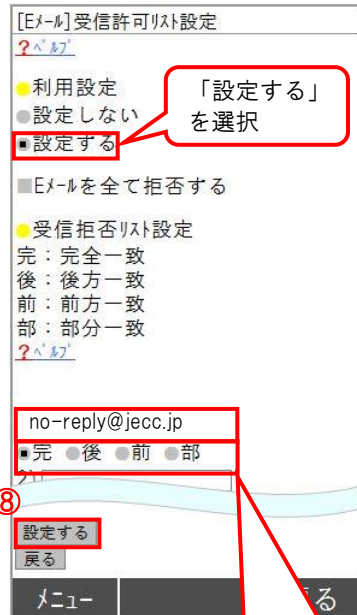

SoftBank 編

＜スマートフォン以外の携帯＞

※本マニュアルに掲載している画面はイメージ図です。

実際の画面とは異なる場合がありますのであらかじめご了承ください。

Y!ボタンを押下して Yahoo にアクセス

ANPIC からのメールアドレス
「no-reply@jecc.jp」
を入力して、「完」を選択してください

SoftBank スマートフォン以外の携帯での指定受信方法は以上です。
あとは、ANPIC のアカウント設定からテストメールを送信して、
ANPIC からのメールが届いたら成功です。