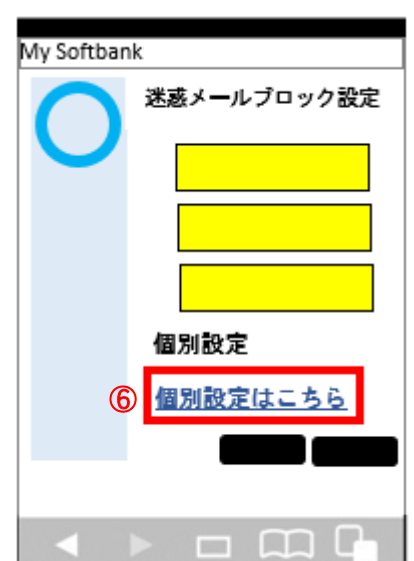

ANPIC アドレス指定受信方法

SoftBank 編

<スマートフォン>

※本マニュアルに掲載している画面はイメージ図です。

実際の画面とは異なる場合がありますのであらかじめご了承ください。

「My SoftBank」へアクセス

SoftBank スマートフォンでの指定受信方法は以上です。
あとは、ANPIC のアカウント設定からテストメールを送信して、
ANPIC からのメールが届いたら成功です。

ANPIC アドレス指定受信方法