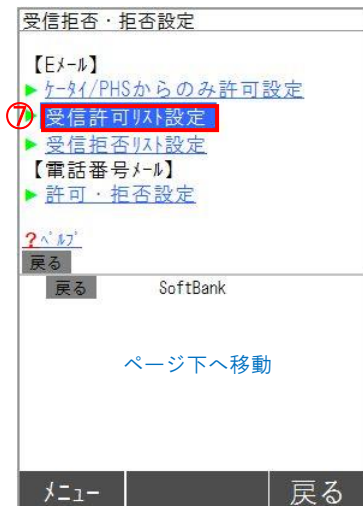

SoftBank 編

＜スマートフォン以外の携帯＞

※本マニュアルに掲載している画面はイメージ図です。

実際の画面とは異なる場合がありますのであらかじめご了承ください。

Y!ボタンを押下して Yahoo にアクセス

ANPIC からのメールアドレス
「no-reply@jecc.jp」
を入力して、「完」を選択してください

SoftBank スマートフォン以外の携帯での指定受信方法は以上です。
あとは、ANPIC のアカウント設定からテストメールを送信して、
ANPIC からのメールが届いたら成功です。