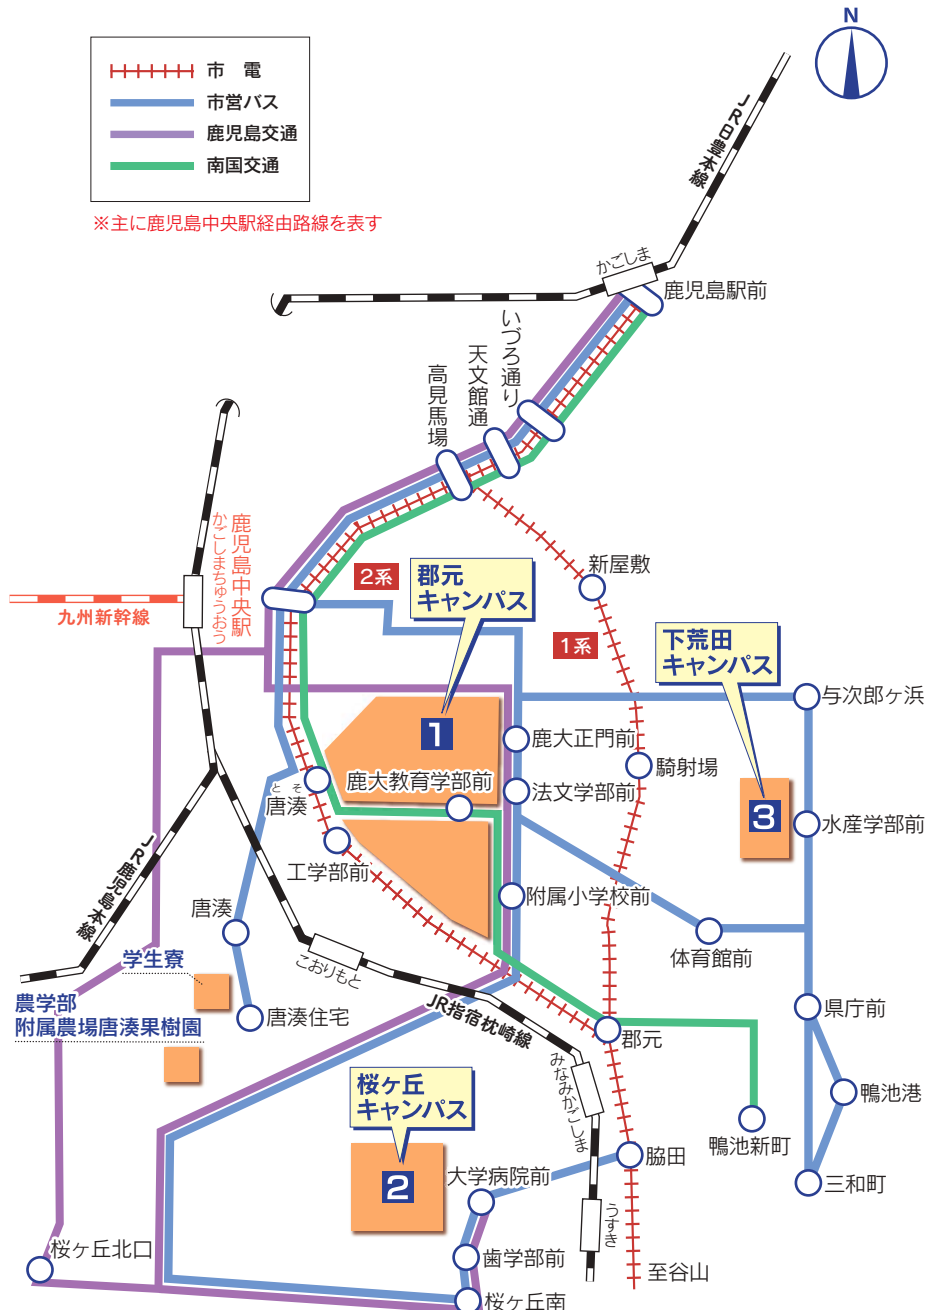

位置図

鹿児島市へのアクセス 鹿児島空港から 鹿児島空港リムジンバスで鹿児島中央駅まで約40分

鹿児島市内交通アクセス

1 郡元キャンパス

- 市電** ※ () は最寄りの門
- 1系 騎射場電停下車 徒歩約10分(正門、東門)
 - 2系 唐湊電停下車(西門)
- 工学部前電停下車(工学部門)

- 市営バス**【鹿児島中央駅経由】
- 鹿大正門前または、法文学部前下車
 - 9 武岡・鴨池港線 11 鴨池・冷水線
 - 18 大学病院線 20 緑が丘・鴨池港線

- 鹿児島交通**【鹿児島中央駅経由】
- 鹿大正門前または、法文学部前下車
 - 19 紫原・桜ヶ丘五丁目行

- 南国交通**【鹿児島中央駅経由】
- 鹿大教育学部前下車
 - 30 県庁西・鴨池新町方面

- 徒歩**
- 鹿児島中央駅から市電2系通り沿いに歩いて約25分

2 桜ヶ丘キャンパス

- 市電**
- 1系 脇田電停下車

- 市営バス**
- 【脇田電停前発】
 - 大学病院前または、歯学部前下車
 - 18 大学病院線(シャトル便)
 - 【鹿児島中央駅経由】
 - 大学病院前または、歯学部前下車
 - 18 大学病院線

- 鹿児島交通**【鹿児島中央駅経由】
- 大学病院前または、歯学部前下車
 - 17 桜ヶ丘団地行
 - 19 紫原・桜ヶ丘五丁目行

- JR**【JR指宿枕崎線】宇宿(うすき)駅下車

3 下荒田キャンパス

- 市電**
- 1系 騎射場電停下車 徒歩約10分

- 市営バス**【鹿児島中央駅経由】
- 体育館前下車 徒歩約5分
 - 11 鴨池・冷水線
 - 水産学部前下車
 - 27 県庁・与次郎線

工学部建築学科