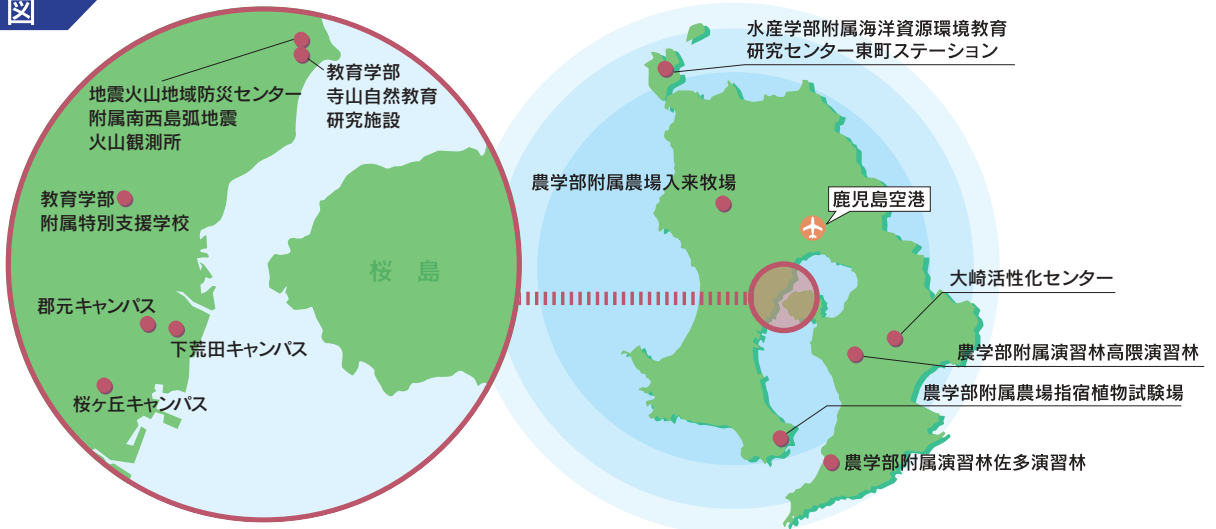

位置図

鹿児島市へのアクセス 鹿児島空港から 鹿児島空港リムジンバスで鹿児島中央駅まで約40分

鹿児島市内交通アクセス

1 郡元キャンパス

- 市電** ※ () は最寄りの門
- 1系 騎射場電停下車 徒歩約10分(正門、東門)
 - 2系 唐湊電停下車(西門)
- 工学部前電停下車(工学部門)

- 市営バス**【鹿児島中央駅経由】
- 鹿大正門前または、法文学部前下車
 - 9 武岡・鴨池港線 11 鴨池・冷水線
 - 18 大学病院線 20 緑が丘・鴨池港線

- 鹿児島交通**【鹿児島中央駅経由】
- 鹿大正門前または、法文学部前下車
 - 19 紫原・桜ヶ丘五丁目行

- 南国交通**【鹿児島中央駅経由】
- 鹿大教育学部前下車
 - 30 県庁西・鴨池新町方面

- 徒歩**
- 鹿児島中央駅から市電2系通り沿いに歩いて約25分

2 桜ヶ丘キャンパス

- 市電**
- 1系 脇田電停下車

- 市営バス**
- 【脇田電停前発】
 - 大学病院前または、歯学部前下車
 - 18 大学病院線(シャトル便)
 - 【鹿児島中央駅経由】
 - 大学病院前または、歯学部前下車
 - 18 大学病院線

- 鹿児島交通**【鹿児島中央駅経由】
- 大学病院前または、歯学部前下車
 - 17 桜ヶ丘団地行
 - 19 紫原・桜ヶ丘五丁目行

- JR**【JR指宿枕崎線】宇宿(うすき)駅下車

3 下荒田キャンパス

- 市電**
- 1系 騎射場電停下車 徒歩約10分

- 市営バス**【鹿児島中央駅経由】
- 体育館前下車 徒歩約5分
 - 11 鴨池・冷水線
 - 水産学部前下車
 - 27 県庁・与次郎線

工学部建築学科