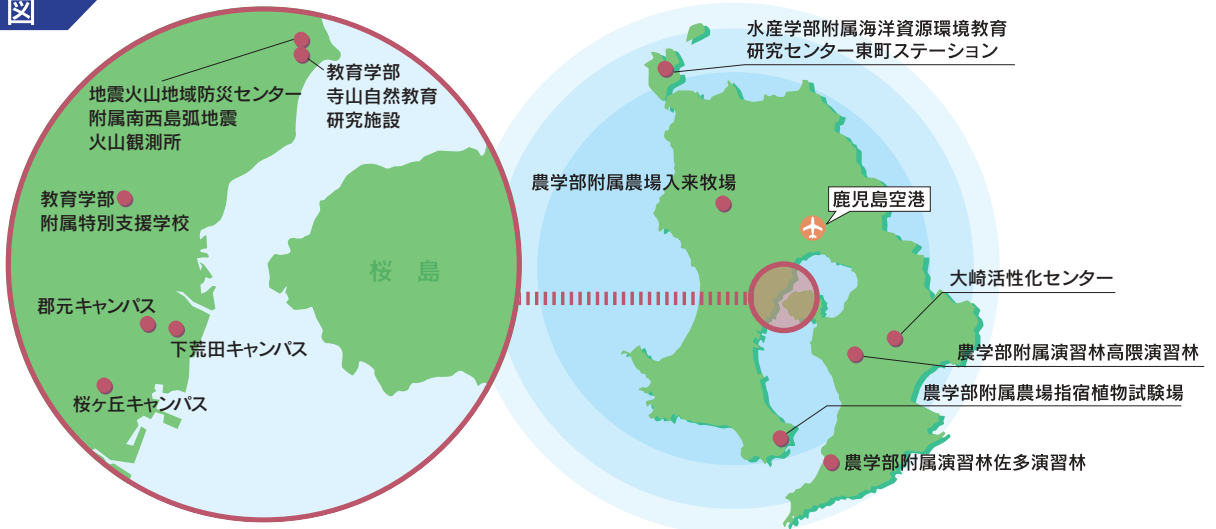

# 位置図

鹿児島市へのアクセス 鹿児島空港から 鹿児島空港リムジンバスで鹿児島中央駅まで約40分

## 鹿児島市内交通アクセス

### 1 郡元キャンパス

- 市電** ※ ( ) は最寄りの門
  - 1系 騎射場電停下車 徒歩約10分(正門、東門)
  - 2系 唐湊電停下車(西門)
  - 工学部前電停下車(工学部門)
- 市営バス**【鹿児島中央駅経由】
  - 鹿大正門前または、法文学部前下車
  - 9 武岡・鴨池港線 11 鴨池・冷水線
  - 18 大学病院線 20 緑が丘・鴨池港線
- 鹿児島交通**【鹿児島中央駅経由】
  - 鹿大正門前または、法文学部前下車
  - 19 紫原・桜ヶ丘五丁目行
- 南国交通**【鹿児島中央駅経由】
  - 鹿大教育学部前下車
  - 30 県庁西・鴨池新町方面
- 徒歩**
  - 鹿児島中央駅から市電2系通り沿いに歩いて約25分

### 3 下荒田キャンパス

- 市電**
  - 1系 騎射場電停下車 徒歩約10分
- 市営バス**【鹿児島中央駅経由】
  - 体育館前下車 徒歩約5分
  - 11 鴨池・冷水線
  - 水産学部前下車
  - 27 県庁・与次郎線