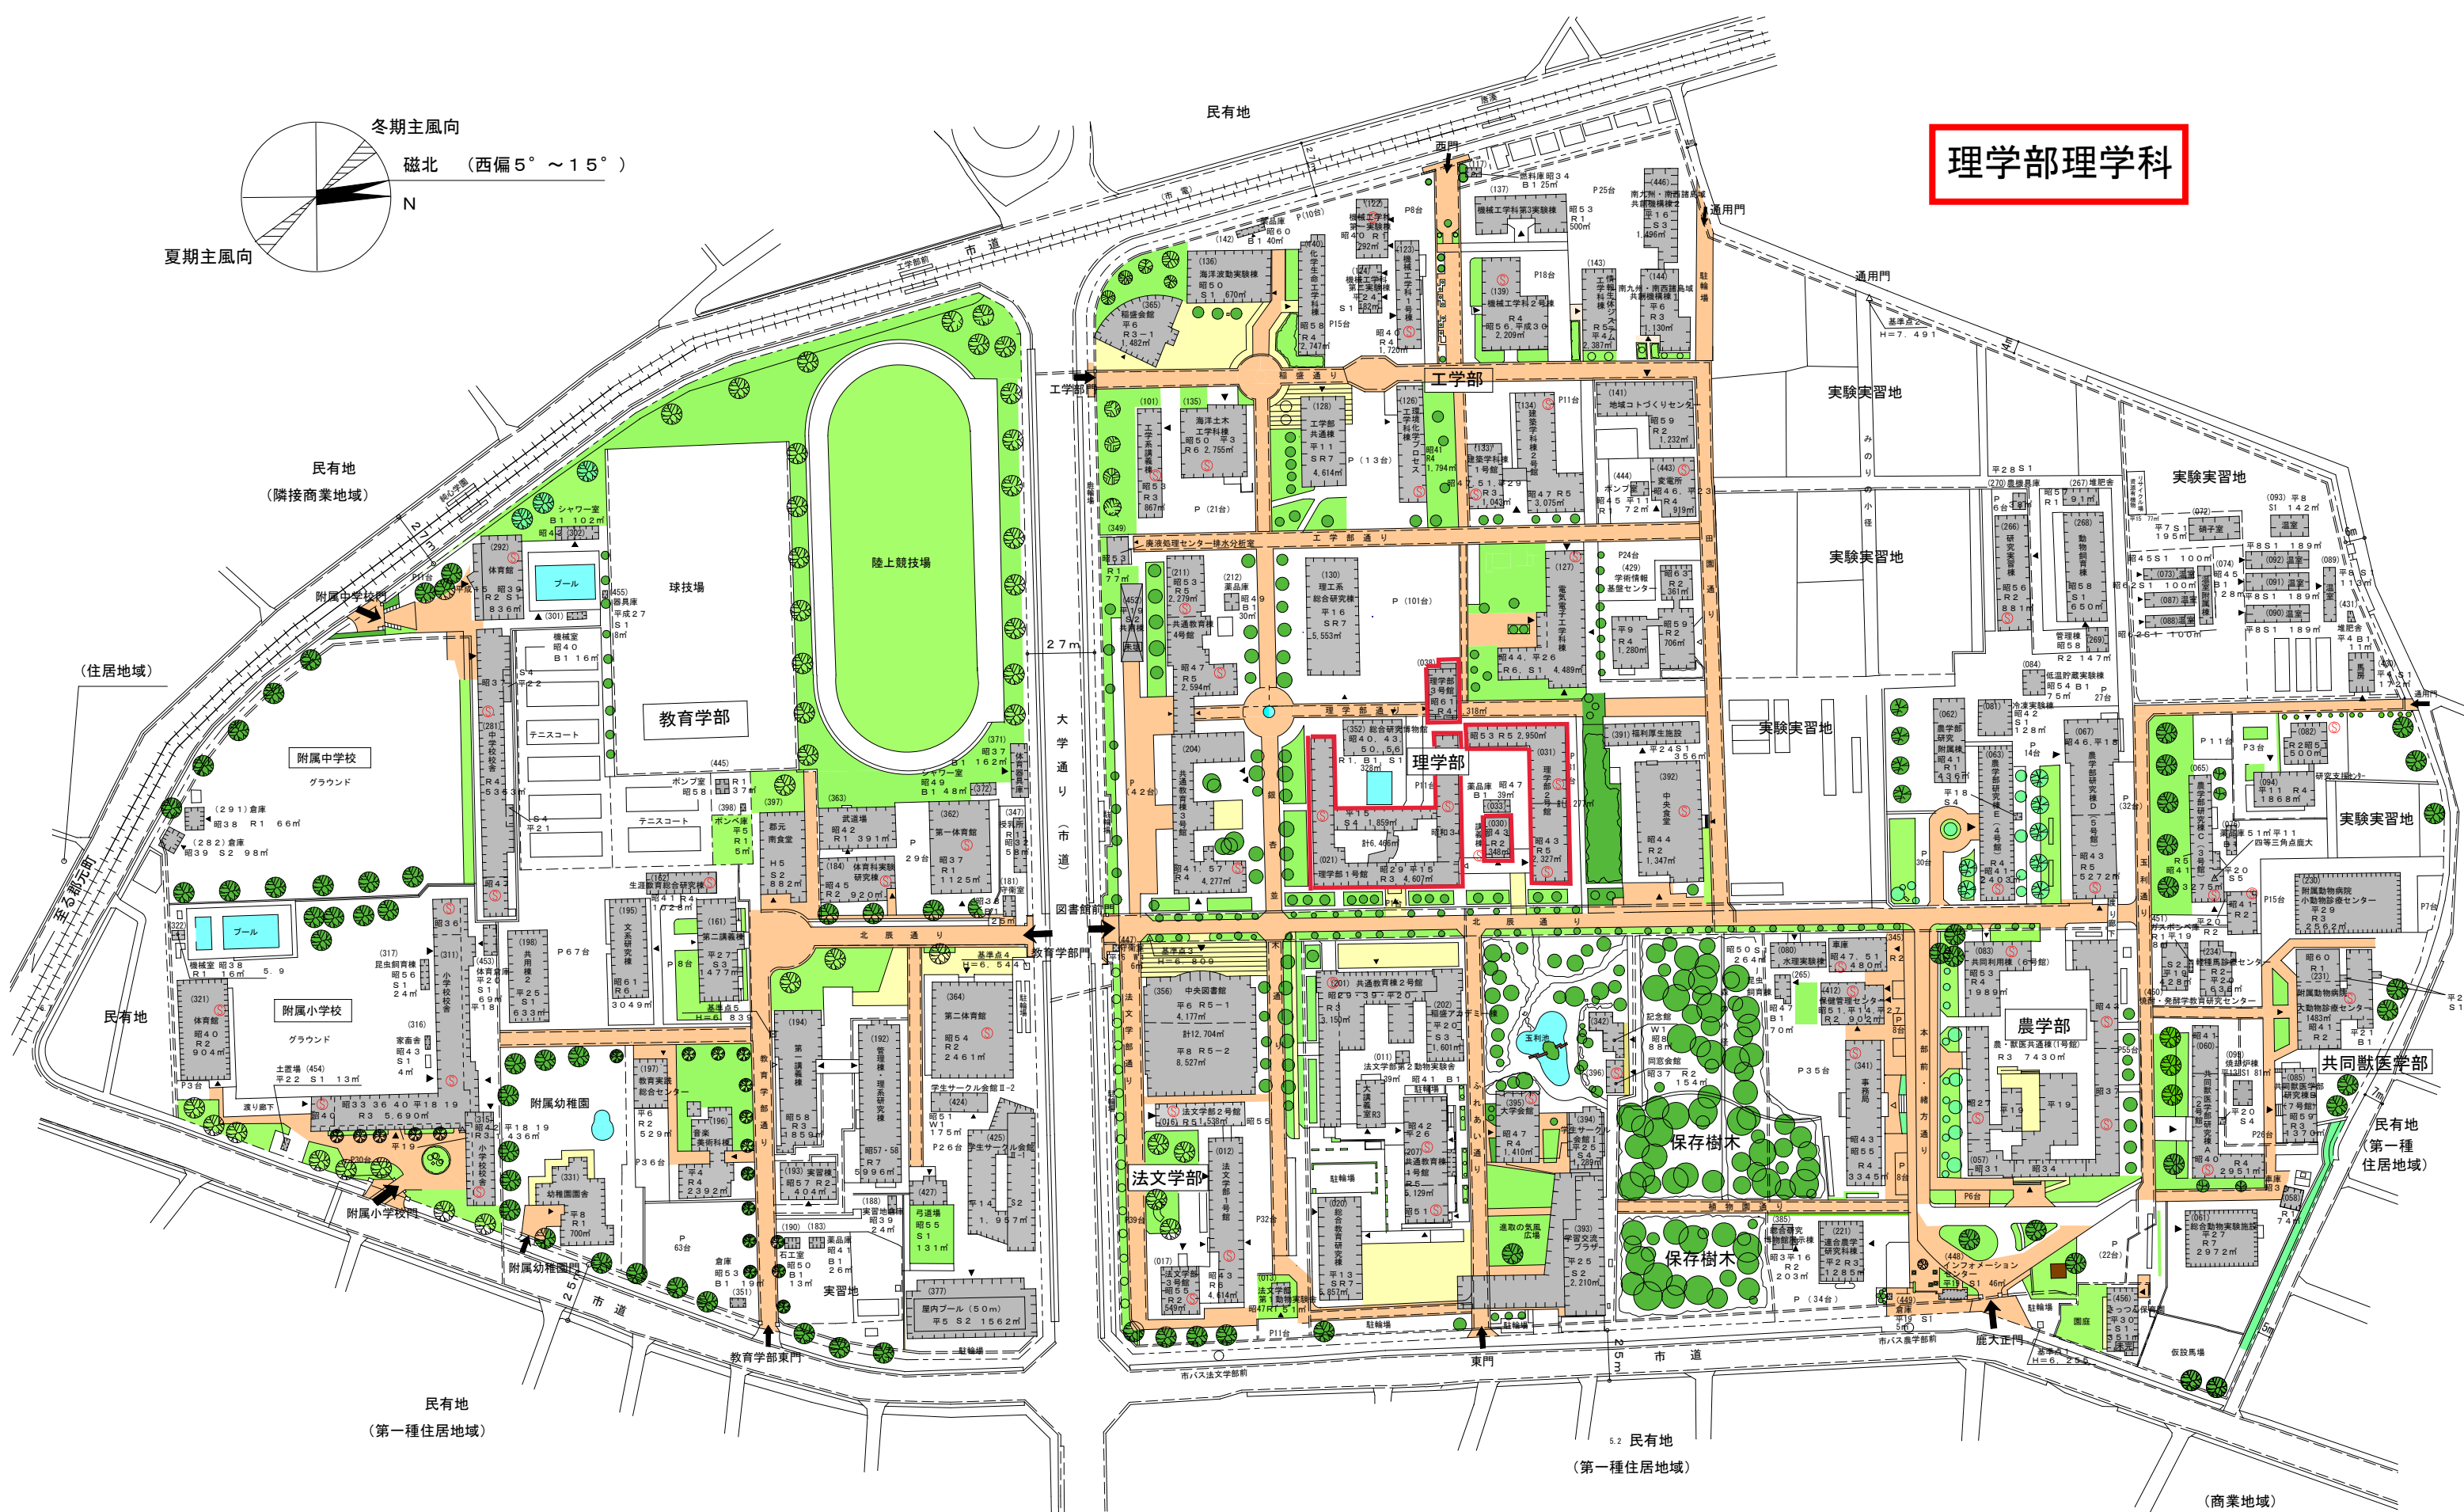

理学部理学科

25 50 75 100 200
S = 1 / 2,500