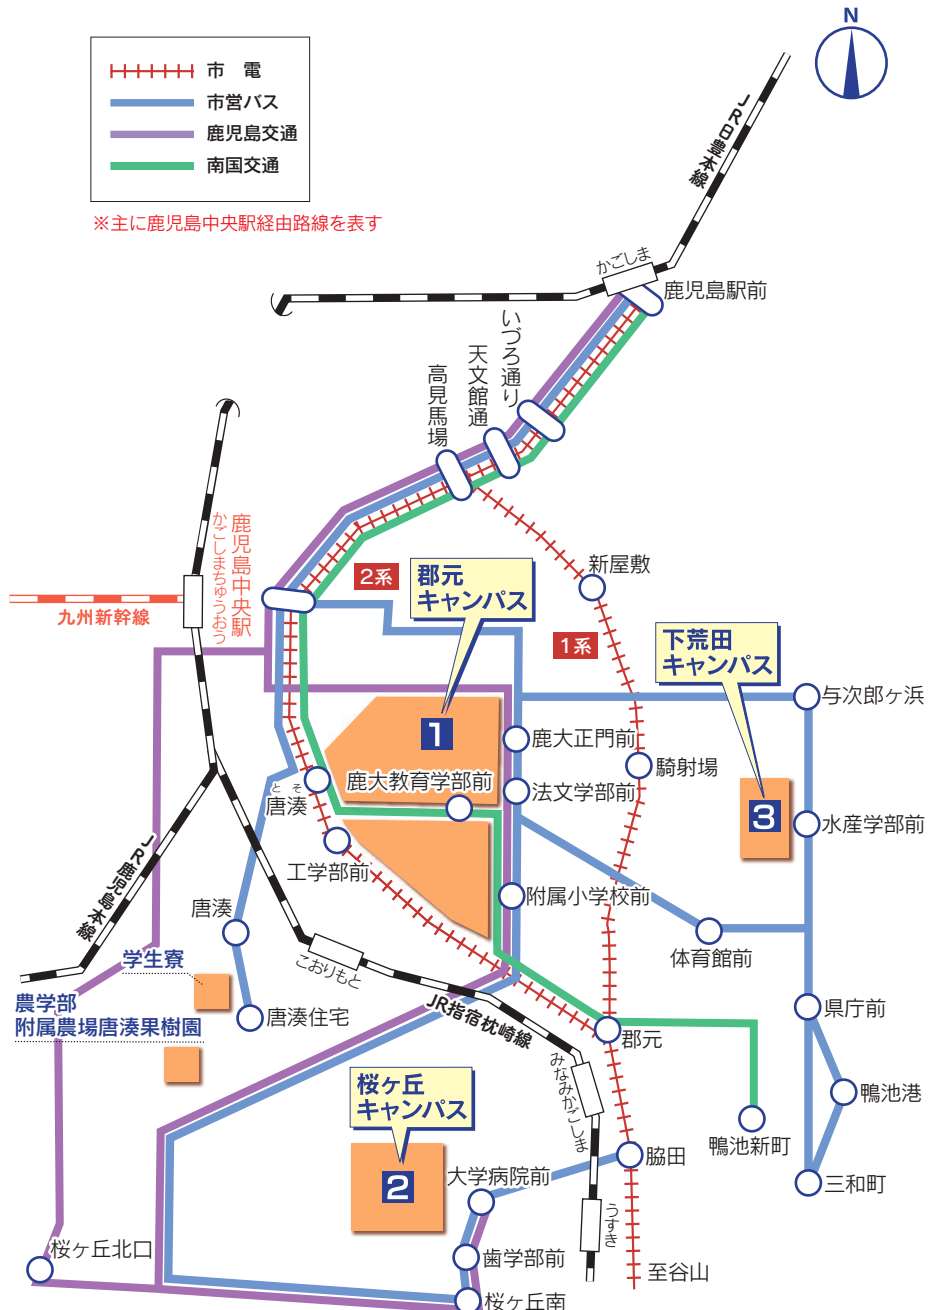

## 鹿児島市内交通アクセス

### 1 郡元キャンパス

- 市電** ※ ( ) は最寄りの門
  - 1系 騎射場電停下車 徒歩約10分(正門、東門)
  - 2系 唐湊電停下車(西門)
  - 工学部前電停下車(工学部門)
- 市営バス**【鹿児島中央駅経由】
  - 鹿大正門前または、法文学部前下車
  - 9 武岡・鴨池港線 11 鴨池・冷水線
  - 18 大学病院線 20 緑が丘・鴨池港線
- 鹿児島交通**【鹿児島中央駅経由】
  - 鹿大正門前または、法文学部前下車
  - 19 紫原・桜ヶ丘五丁目行
- 南国交通**【鹿児島中央駅経由】
  - 鹿大教育学部前下車
  - 30 県庁西・鴨池新町方面
- 徒歩**
  - 鹿児島中央駅から市電2系通り沿いに歩いて約25分

### 2 桜ヶ丘キャンパス

- 市電**
  - 1系 脇田電停下車
- 市営バス**
  - 【脇田電停前発】
  - 大学病院前または、歯学部前下車
  - 18 大学病院線(シャトル便)
  - 【鹿児島中央駅経由】
  - 大学病院前または、歯学部前下車
  - 18 大学病院線
- 鹿児島交通**【鹿児島中央駅経由】
  - 大学病院前または、歯学部前下車
  - 17 桜ヶ丘団地行
  - 19 紫原・桜ヶ丘五丁目行
- JR**【JR指宿枕崎線】宇宿(うすき)駅下車

### 3 下荒田キャンパス

- 市電**
  - 1系 騎射場電停下車 徒歩約10分
- 市営バス**【鹿児島中央駅経由】
  - 体育館前下車 徒歩約5分
  - 11 鴨池・冷水線
  - 水産学部前下車
  - 27 県庁・与次郎線