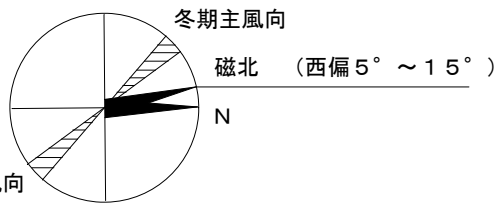

理学部理学科

25 50 75 100 200
S = 1 / 2,500