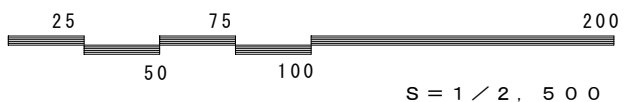

理学部理学科

25 50 75 100 200
S = 1 / 2,500