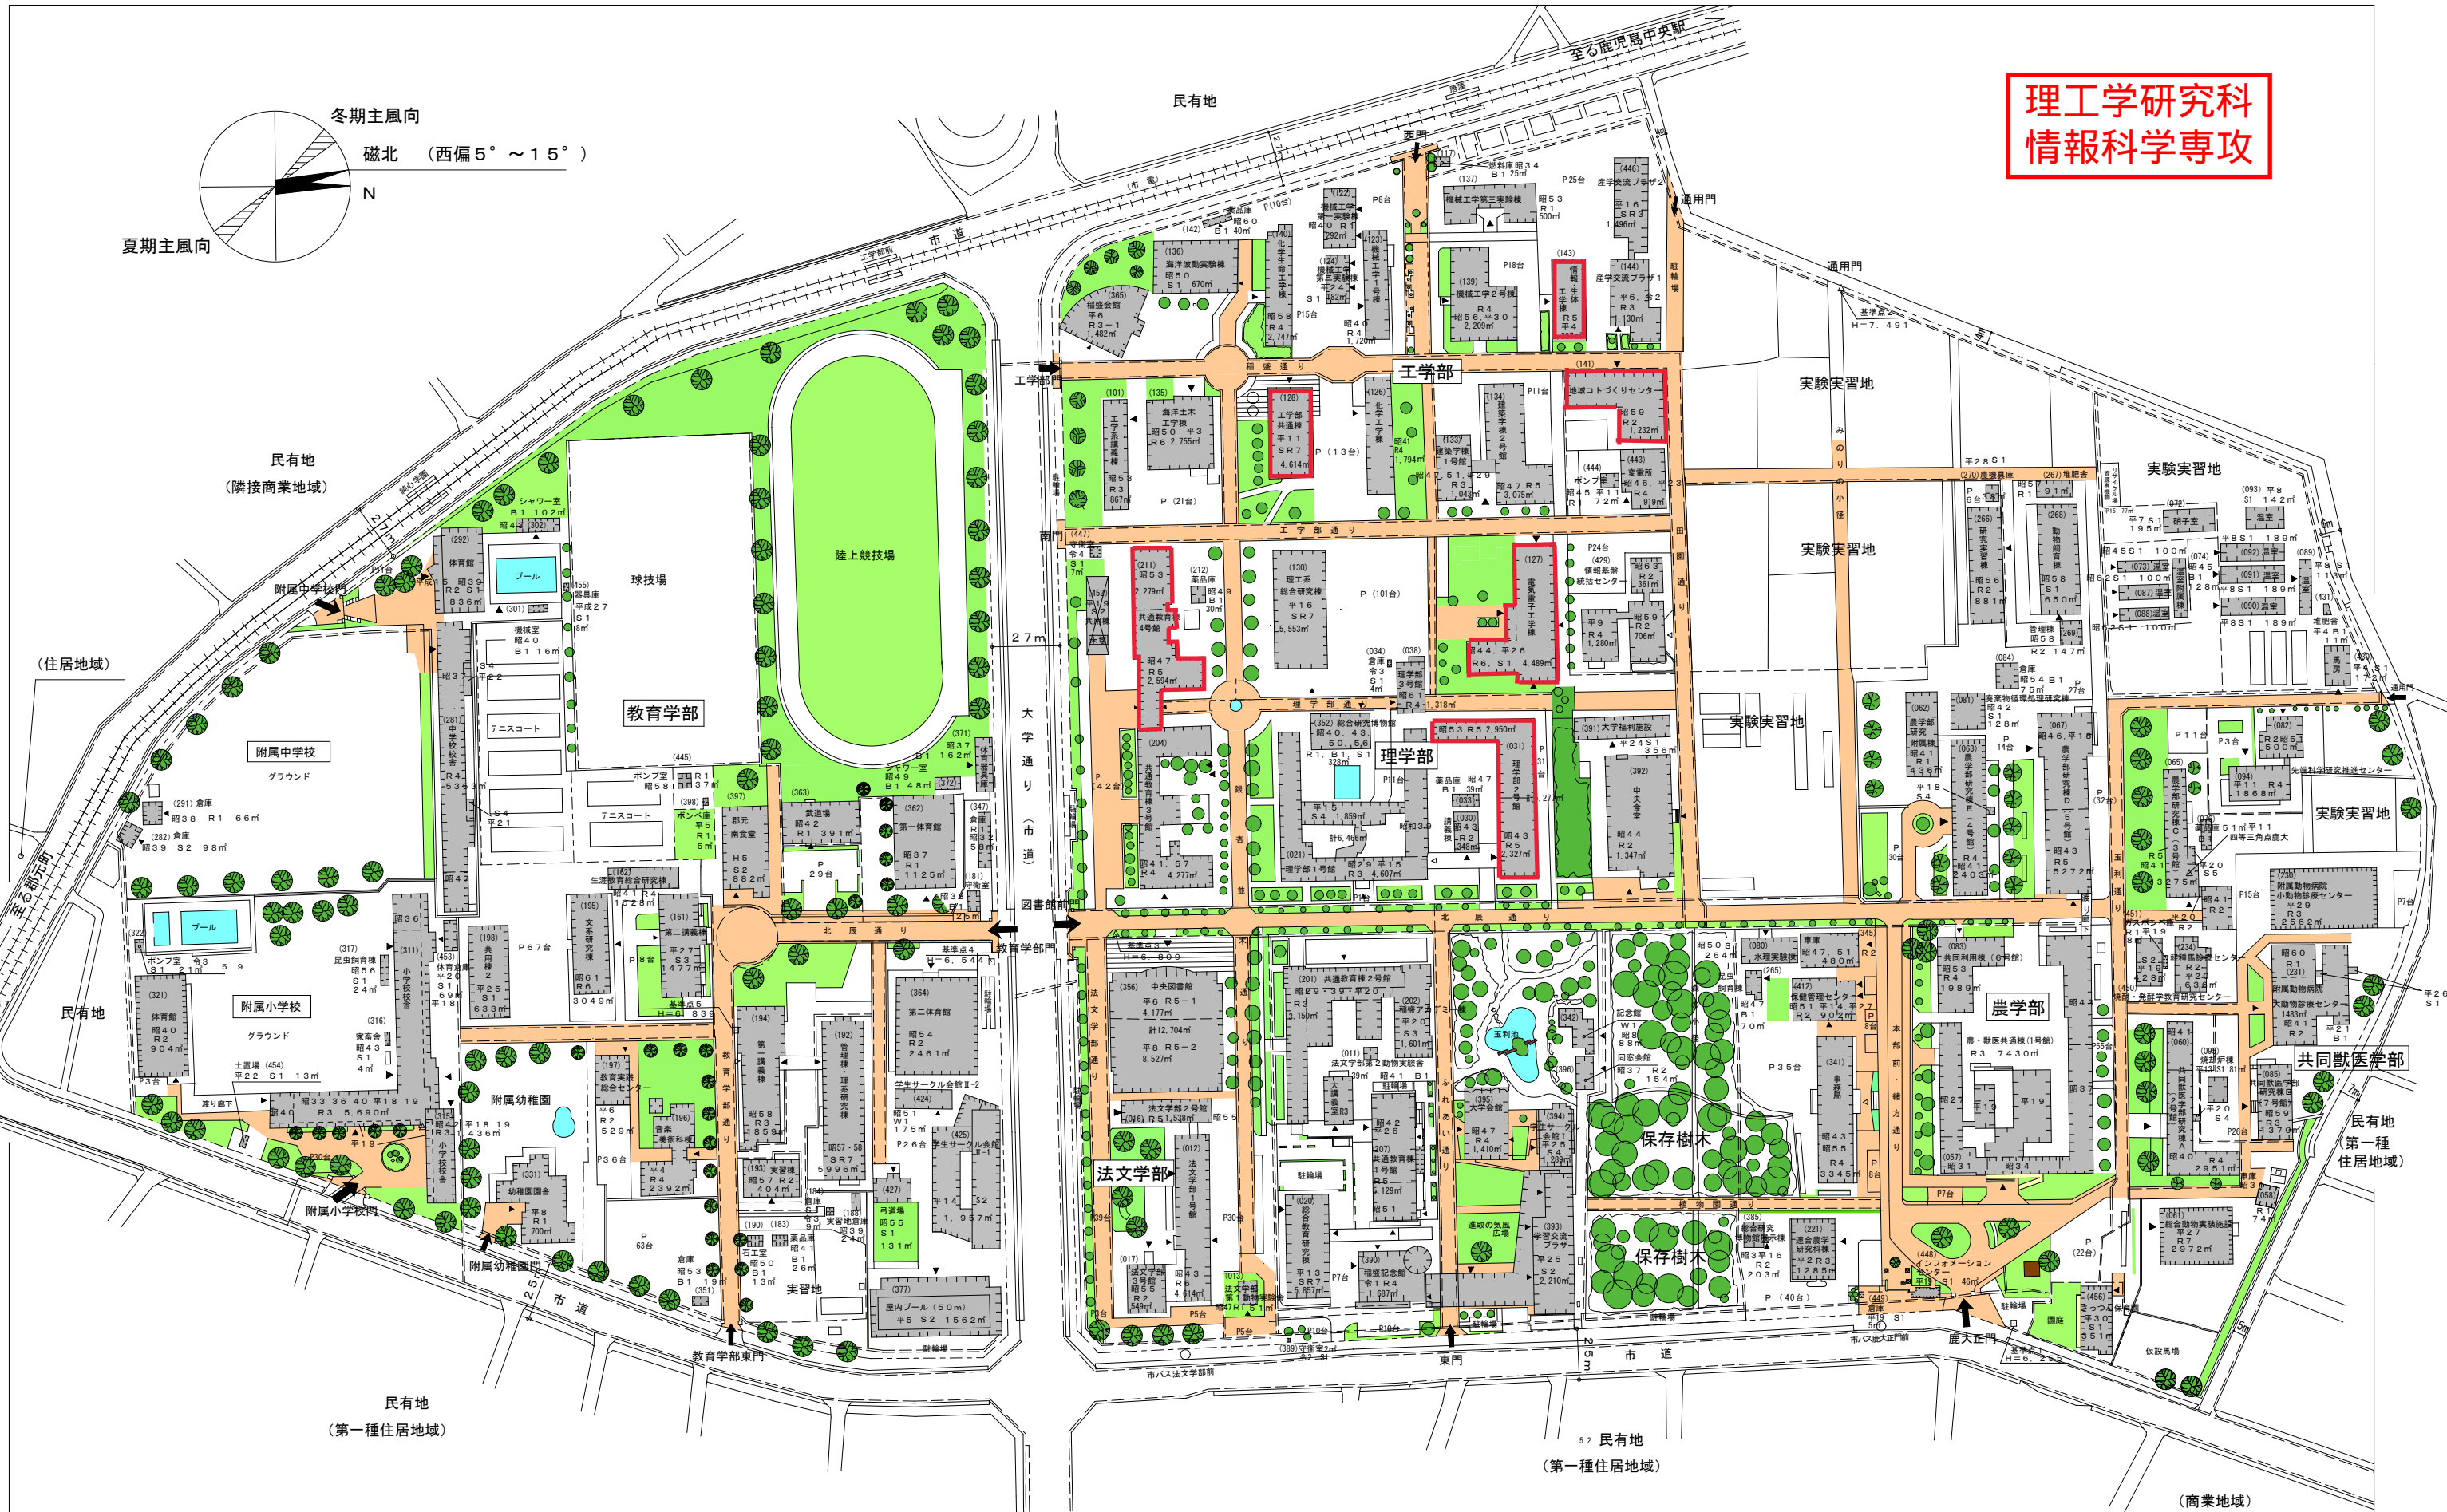

配置図

理工学研究科
情報科学専攻

敷地面積	建築面積	建物延面積	建ぺい率	容積率	全学生数	学部等名	団地番号	団地名	所在地	学校番号	学校名	作成年度
351,918 m ²	69,952 m ²	199,642 m ²	20.0 %	57.0 %	9,443 人	法文, 理, 工, 農, 共同獣医, 共通教育本部, 教育, 附中, 附小, 附幼, 連大 他	001	郡元	鹿児島市郡元一丁目21-24	0396	鹿児島大学	R5年度