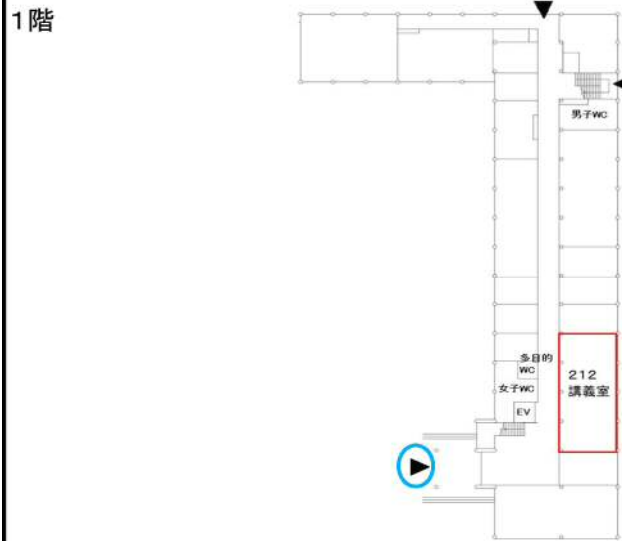

貸付可能施設詳細資料

国立大学法人鹿児島大学

理学部

212講義室

理学部2号館 1階

《位置図》

《建物外観》

《建物内位置図》

《内観》

施設概要

- ・定員 66人
- ・面積 95m²
- ・利用可能時間 全曜日 9時～17時

・什器類

机(2人掛け)	33台	可動式
椅子	66脚	可動式
教壇	1台	可動式

・設置設備

冷暖房設備	単独調整可
ホワイトボード	固定式(前・後)
プロジェクター・スクリーン(※)	固定式
出力装置(再生)(※)	DVD
マイク(※)	

・利用料金(光熱水費込)