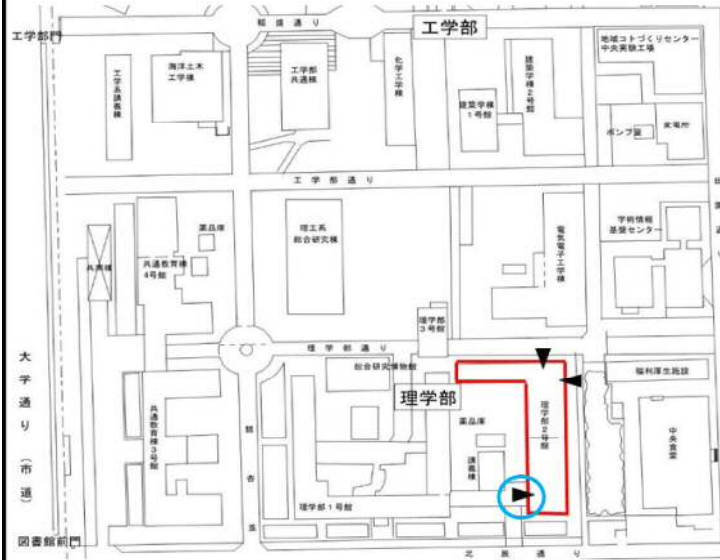

貸付可能施設詳細資料

国立大学法人鹿児島大学

理学部

212講義室

理学部2号館 1階

《位置図》

《建物外観》

《建物内位置図》

《内観》

施設概要

- ・定員 66人
- ・面積 95m²
- ・利用可能時間 全曜日 9時～17時

・什器類

机(2人掛け)	33台	可動式
椅子	66脚	可動式
教壇	1台	可動式

・設置設備

冷暖房設備	単独調整可
ホワイトボード	固定式(前・後)
プロジェクター・スクリーン(※)	固定式
出力装置(再生)(※)	DVD
マイク(※)	

・利用料金(光熱水費込)