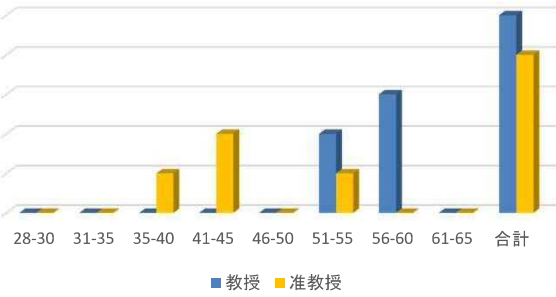

法文学系年齢構成

臨床心理学系年齢構成

教育学系年齢構成

医学系年齢構成

歯学系年齢構成

鹿児島大学病院年齢構成

理学系年齢構成

工学系年齢構成

農学系年齢構成

獣医学系年齢構成

水産学系年齢構成

総合教育学系年齢構成

総合研究学系年齢構成

共同学系年齢構成

全学年齢構成

全学(附属病院を除く)年齢構成