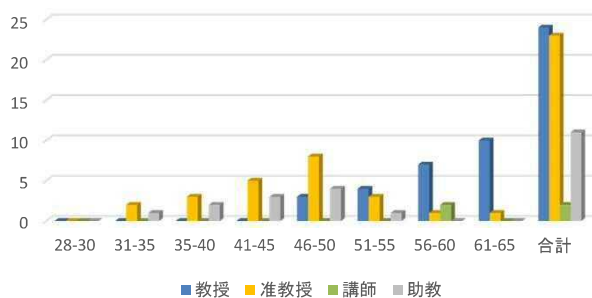

法文学系年齢構成

臨床心理学系年齢構成

教育学系年齢構成

医学系年齢構成

歯学系年齢構成

鹿児島大学病院年齢構成

理学系年齢構成

工学系年齢構成

農学系年齢構成

獣医学系年齢構成

水産学系年齢構成

総合教育学系年齢構成

総合研究学系年齢構成

共同学系年齢構成

全学年齢構成

全学(附属病院を除く)年齢構成