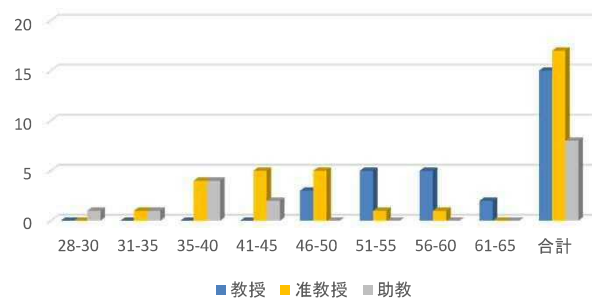

法文学系年齢構成

臨床心理学系年齢構成

教育学系年齢構成

医学系年齢構成

歯学系年齢構成

鹿児島大学病院年齢構成

理学系年齢構成

工学系年齢構成

農学系年齢構成

獣医学系年齢構成

水産学系年齢構成

総合教育学系年齢構成

総合研究学系年齢構成

共同学系年齢構成

全学年齢構成

全学(附属病院を除く)年齢構成