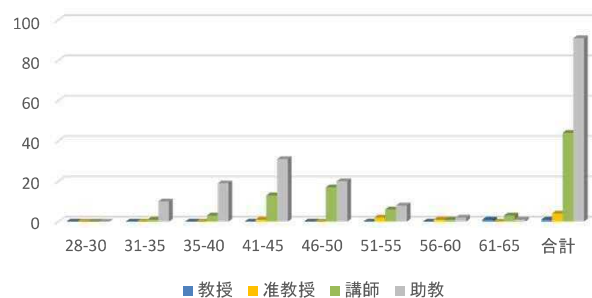

法文学系年齢構成

臨床心理学系年齢構成

教育学系年齢構成

医学系年齢構成

歯学系年齢構成

鹿児島大学病院年齢構成

理学系年齢構成

工学系年齢構成

農学系年齢構成

獣医学系年齢構成

水産学系年齢構成

総合教育学系年齢構成

総合研究学系年齢構成

共同学系年齢構成

全学年齢構成

全学(附属病院を除く)年齢構成