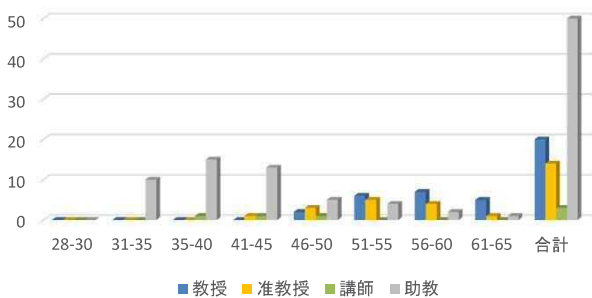

法文学系年齢構成

臨床心理学系年齢構成

教育学系年齢構成

医学系年齢構成

歯学系年齢構成

鹿児島大学病院年齢構成

理学系年齢構成

工学系年齢構成

農学系年齢構成

獣医学系年齢構成

水産学系年齢構成

総合教育学系年齢構成

総合研究学系年齢構成

共同学系年齢構成

全学年齢構成

全学(附属病院を除く)年齢構成