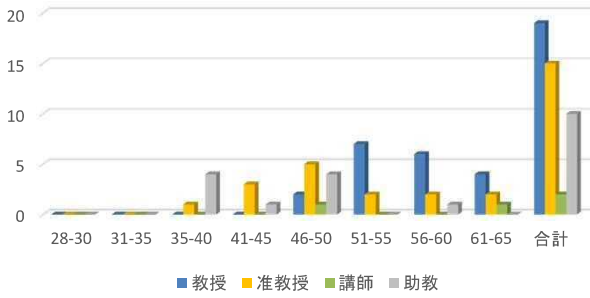

法文学系年齢構成

臨床心理学系年齢構成

教育学系年齢構成

医学系年齢構成

歯学系年齢構成

鹿児島大学病院年齢構成

理学系年齢構成

工学系年齢構成

農学系年齢構成

獣医学系年齢構成

水産学系年齢構成

総合教育学系年齢構成

総合研究学系年齢構成

共同学系年齢構成

全学年齢構成

全学(附属病院を除く)年齢構成