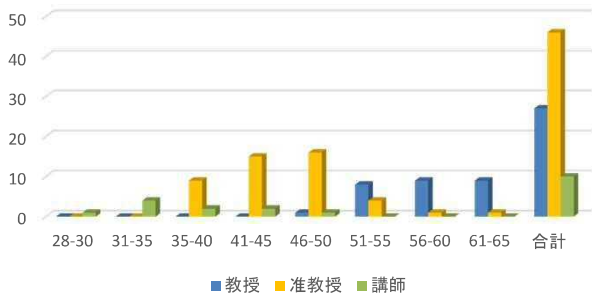

法文学系年齢構成

臨床心理学系年齢構成

教育学系年齢構成

医学系年齢構成

歯学系年齢構成

鹿児島大学病院年齢構成

理学系年齢構成

工学系年齢構成

農学系年齢構成

獣医学系年齢構成

水産学系年齢構成

総合教育学系年齢構成

総合研究学系年齢構成

共同学系年齢構成

全学年齢構成

全学(附属病院を除く)年齢構成