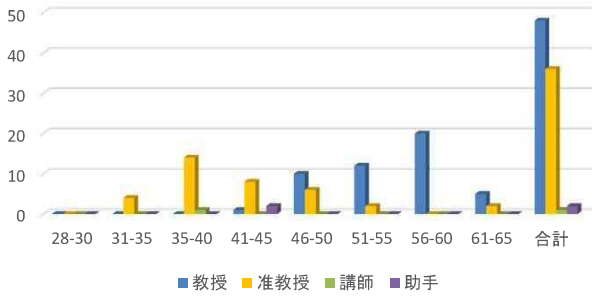

法文学系年齢構成

臨床心理学系年齢構成

教育学系年齢構成

医学系年齢構成

歯学系年齢構成

鹿児島大学病院年齢構成

理学系年齢構成

工学系年齢構成

農学系年齢構成

獣医学系年齢構成

水産学系年齢構成

総合教育学系年齢構成

総合研究学系年齢構成

共同学系年齢構成

全学年齢構成

全学(附属病院を除く)年齢構成