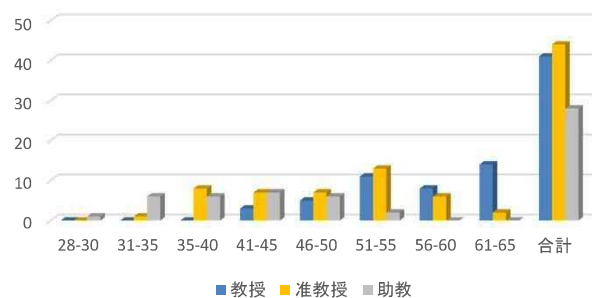

法文学系年齢構成

臨床心理学系年齢構成

教育学系年齢構成

医学系年齢構成

歯学系年齢構成

鹿児島大学病院年齢構成

理学系年齢構成

工学系年齢構成

農学系年齢構成

獣医学系年齢構成

水産学系年齢構成

総合教育学系年齢構成

総合研究学系年齢構成

共同学系年齢構成

全学年齢構成

全学(附属病院を除く)年齢構成