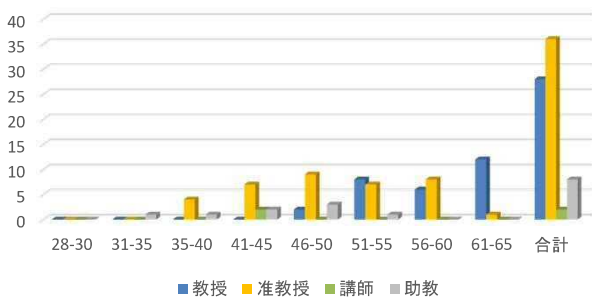

法文学系年齢構成

臨床心理学系年齢構成

教育学系年齢構成

医学系年齢構成

歯学系年齢構成

鹿児島大学病院年齢構成

理学系年齢構成

工学系年齢構成

農学系年齢構成

獣医学系年齢構成

水産学系年齢構成

総合教育学系年齢構成

総合研究学系年齢構成

共同学系年齢構成

全学年齢構成

全学(附属病院を除く)年齢構成