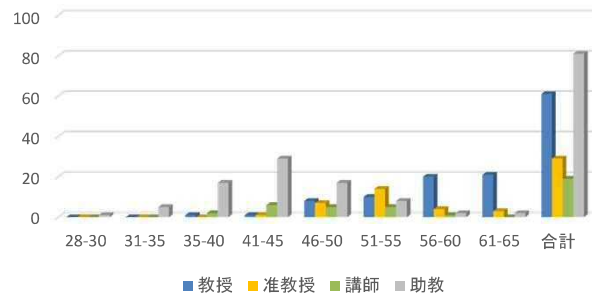

法文学系年齢構成

臨床心理学系年齢構成

教育学系年齢構成

医学系年齢構成

歯学系年齢構成

鹿児島大学病院年齢構成

理学系年齢構成

工学系年齢構成

農学系年齢構成

獣医学系年齢構成

水産学系年齢構成

総合教育学系年齢構成

総合研究学系年齢構成

共同学系年齢構成

全学年齢構成

全学(附属病院を除く)年齢構成