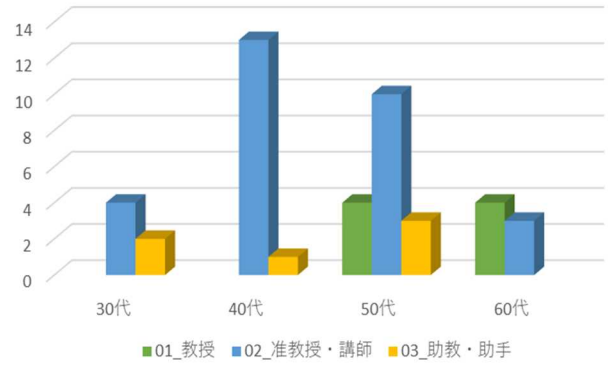

農学系

獣医学系

水産学系

総合教育学系

共同学系

ヒトレトロウイルス学系