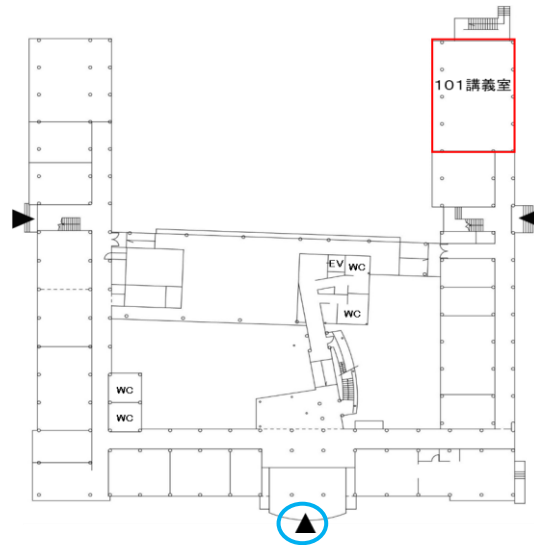

### 施設概要

- ・定員 81人
- ・面積 161㎡
- ・利用可能時間 全曜日 9時～17時

### ・什器類

机(3人掛け)	27台	可動式
椅子	81脚	可動式
教壇	1台	可動式

### 《建物内位置図》

1階