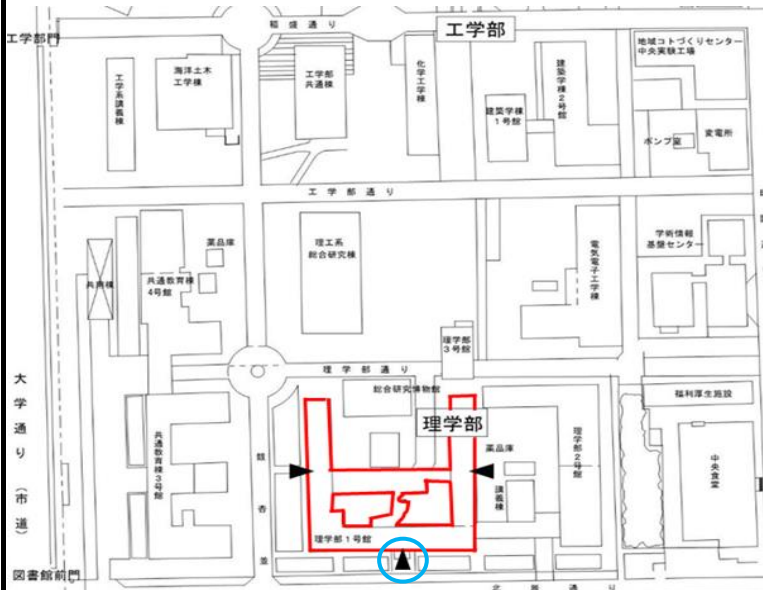

貸付可能施設詳細資料

国立大学法人鹿児島大学

理学部

102講義室

理学部1号館 1階

《位置図》

《建物外観》

施設概要

《建物内位置図》

1階

《内観》

・利用料金(光熱水費込)

半日(4時間) 4,900円

・特記事項

- ・講義室の使用状況により、座席数は変動する可能性があります。予めご了承ください。
- ・机、椅子の移動可(利用後は原状復帰)
- ・設置設備のうち、(※)の利用は事前要相談
- ・平日時間外・土日祝利用時、建物入口は原則正面玄関(○印)のみ解錠