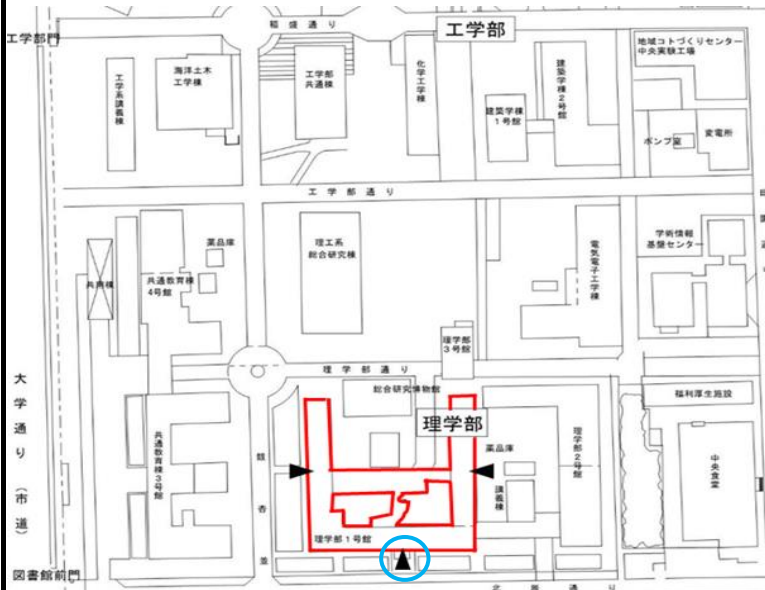

貸付可能施設詳細資料

国立大学法人鹿児島大学

理学部

104講義室

理学部1号館 1階

《位置図》

《建物外観》

施設概要