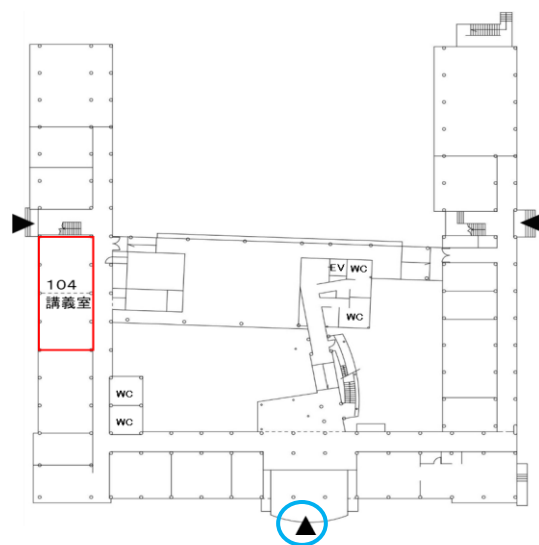

貸付可能施設詳細資料

国立大学法人鹿児島大学

理学部

104講義室

理学部1号館 1階

《位置図》

《建物外観》

施設概要

- ・定員 82人
- ・面積 112㎡
- ・利用可能時間 全曜日 9時～17時

・什器類

| | | |
|---------|-----|-----|
| 机(3人掛け) | 18台 | 可動式 |
| 机(2人掛け) | 14台 | 可動式 |
| 椅子 | 82脚 | 可動式 |
| 教壇 | 1台 | 可動式 |

・設置設備

| | |
|------------------|----------|
| 冷暖房設備 | 単独調整可 |
| ホワイトボード | 固定式(前・後) |
| プロジェクター・スクリーン(※) | 固定式 |
| 出力装置(再生)(※) | DVD |
| マイク(※) | |

《建物内位置図》

1階

《内観》

・利用料金(光熱水費込)

半日(4時間) 7,400円

・特記事項

- ・講義室の使用状況により、座席数は変動する可能性があります。予めご了承ください。
- ・机、椅子の移動可(利用後は原状復帰)
- ・設置設備のうち、(※)の利用は事前要相談
- ・平日時間外・土日祝利用時、建物入口は

原則正面玄関(○印)のみ解錠