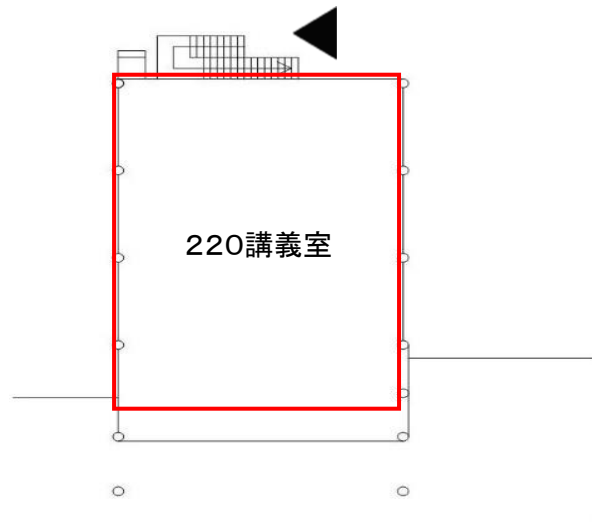

《建物内位置図》

2階