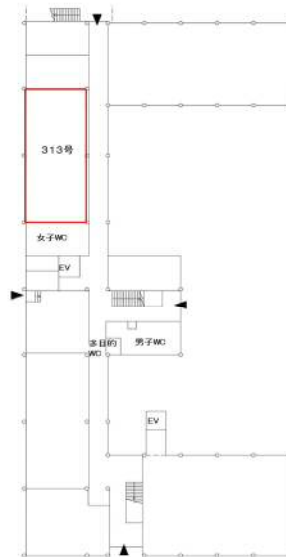

- ・定員 96人
- ・面積 108m²
- ・利用可能時間 全曜日 9時～17時

・什器類

机(3人掛け)	24台	可動式
机(2人掛け)	12台	可動式
椅子	96脚	可動式
教壇	1台	可動式

・設置設備

冷暖房設備	単独調整可
ホワイトボード	固定式
プロジェクター・スクリーン	固定式
出力装置(再生)	ビデオ/DVD/BD

《建物内位置図》

1階

《内観》