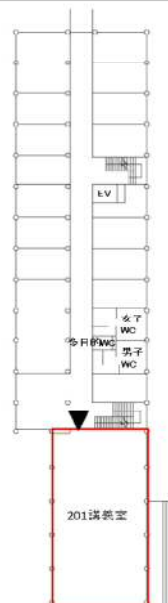

貸付可能施設詳細資料

国立大学法人鹿児島大学

法文学部

201講義室

法文学部1号館 2階

《位置図》

《建物外観》

施設概要

- ・定員 228人
- ・面積 210m²
- ・利用可能時間 全曜日 9時～17時

・什器類

机(4人掛け)	51台	固定式
机(3人掛け)	8台	固定式
椅子	228脚	固定式
教壇	1台	可動式

・設置設備

冷暖房設備	単独調整可
ホワイトボード	固定式
プロジェクター・スクリーン	固定式
出力装置(再生)	ビデオ/DVD/BD
マイク	無線

《建物内位置図》

2階

《内観》

・利用料金(光熱水費込)

半日(4時間) 14,700円

・特記事項

利用時間が9～17時外となる場合は応相談

その他の物品(立て看板・ポータブルアンプなど)貸出は応相談