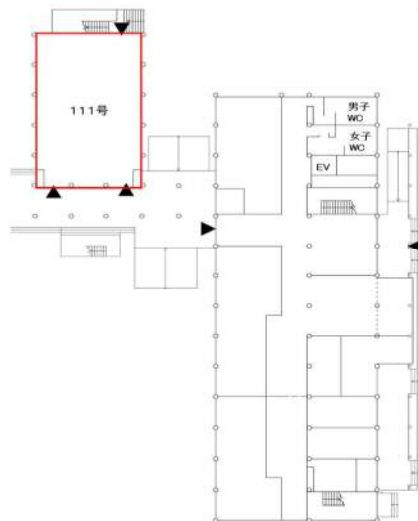

# 貸付可能施設詳細資料

国立大学法人鹿児島大学

共通教育センター

111号

共通教育棟1号館 1階

《位置図》

《建物外観》

《建物内位置図》

1階

《内観》

施設概要

- ・定員 275人
- ・面積 205m<sup>2</sup>
- ・利用可能時間 全曜日 9時～17時

・什器類

|         |      |     |
|---------|------|-----|
| 机(5人掛け) | 54台  | 固定式 |
| 机(3人掛け) | 1台   | 固定式 |
| 机(2人掛け) | 1台   | 固定式 |
| 椅子      | 275脚 | 固定式 |
| 教壇      | 1台   | 可動式 |