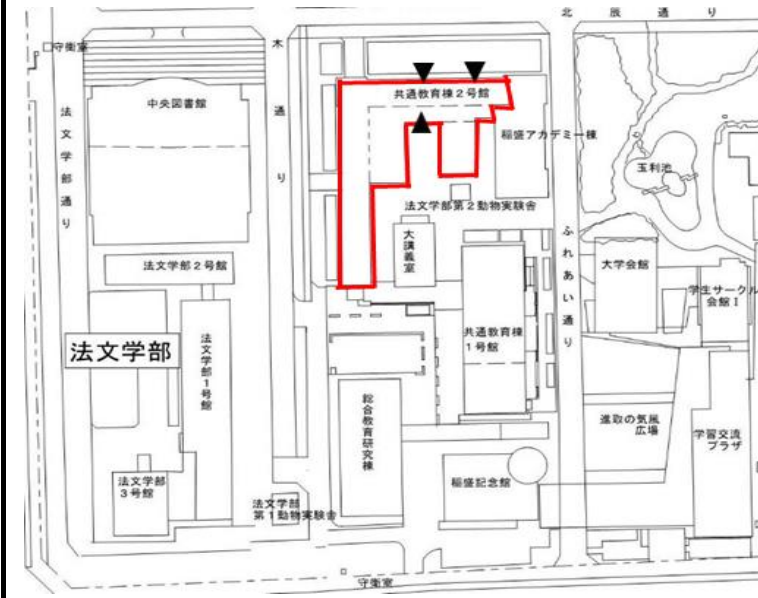

貸付可能施設詳細資料

国立大学法人鹿児島大学

共通教育センター

211号

共通教育棟2号館 1階

《位置図》

《建物外観》

《建物内位置図》

《内観》

施設概要

- ・定員 153人
- ・面積 164㎡
- ・利用可能時間 全曜日 9時～17時

・什器類

机(4人掛け)	12台	可動式
机(3人掛け)	35台	可動式
椅子	153脚	可動式
教壇	1台	可動式

・設置設備

冷暖房設備	単独調整可
ホワイトボード	固定式
プロジェクター・スクリーン	固定式
出力装置(再生)	ビデオ/DVD/BD

・利用料金(光熱水費込)