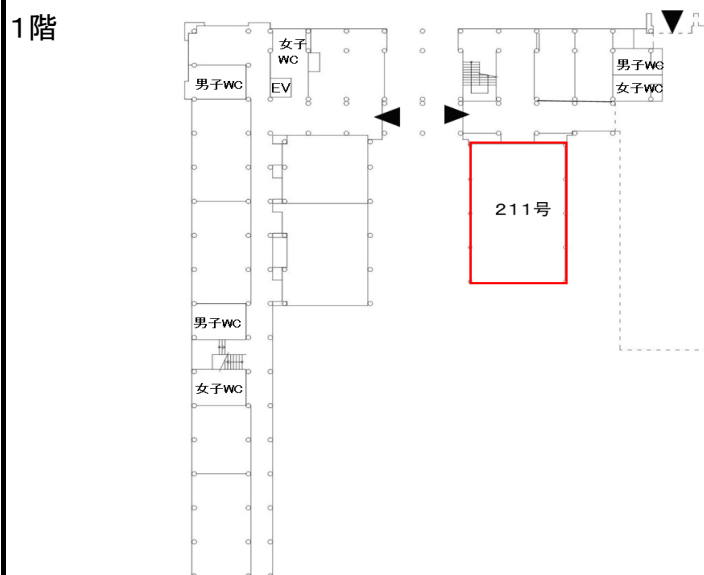

貸付可能施設詳細資料

国立大学法人鹿児島大学

共通教育センター

211号

共通教育棟2号館 1階

《位置図》

《建物外観》

《建物内位置図》

《内観》

施設概要

- ・定員 153人
- ・面積 164㎡
- ・利用可能時間 全曜日 9時～17時

・什器類

机(4人掛け)	12台	可動式
机(3人掛け)	35台	可動式
椅子	153脚	可動式
教壇	1台	可動式

・設置設備

冷暖房設備	単独調整可
ホワイトボード	固定式
プロジェクター・スクリーン	固定式
出力装置(再生)	ビデオ/DVD/BD

・利用料金(光熱水費込)