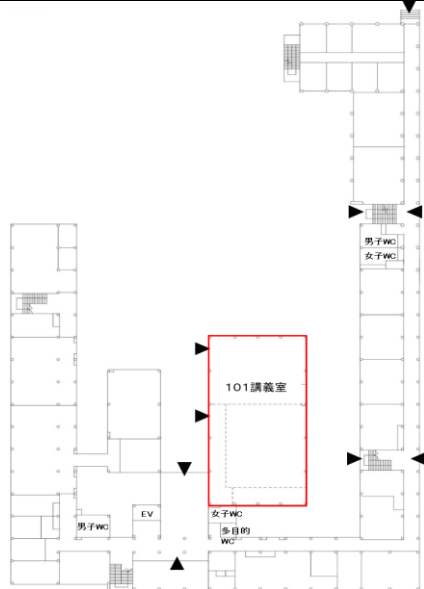

農学部

101講義室

農学部共通棟 1階

《位置図》

《建物外観》

施設概要

- ・定員 300人
- ・面積 397㎡
- ・利用可能時間 全曜日 9時～17時

・什器類

机(3人掛け)	100台	可動式
椅子	300脚	可動式
教壇	2台	可動式

・設置設備

冷暖房設備	単独調整可
ホワイトボード	固定式
プロジェクター・スクリーン	固定式
マイク	

《建物内位置図》

1階

《内観》

・利用料金(光熱水費込)

半日(4時間) 19,600円