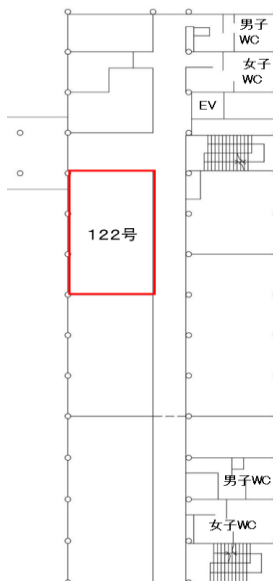

# 貸付可能施設詳細資料

国立大学法人鹿児島大学

共通教育センター

122号

共通教育棟1号館 2階

《位置図》

《建物外観》

施設概要

- ・定員 78人
- ・面積 78㎡
- ・利用可能時間 全曜日 9時～17時

・什器類

机(3人掛け)	26台	可動式
椅子	78脚	可動式
教壇	1台	可動式

・設置設備

冷暖房設備	単独調整可
ホワイトボード	固定式
プロジェクター・スクリーン	固定式
出力装置(再生)	ビデオ/DVD/BD

《建物内位置図》

2階

《内観》