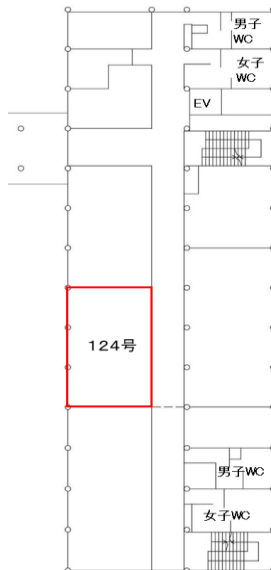

貸付可能施設詳細資料

国立大学法人鹿児島大学

共通教育センター

124号

共通教育棟1号館 2階

《位置図》

《建物外観》

施設概要

- ・定員 72人
- ・面積 78㎡
- ・利用可能時間 全曜日 9時～17時

・什器類

机(3人掛け)	24台	可動式
椅子	72脚	可動式
教壇	1台	可動式

・設置設備

冷暖房設備	単独調整可
ホワイトボード	固定式
プロジェクター・スクリーン	固定式
出力装置(再生)	ビデオ/DVD/BD

《建物内位置図》

2階

《内観》