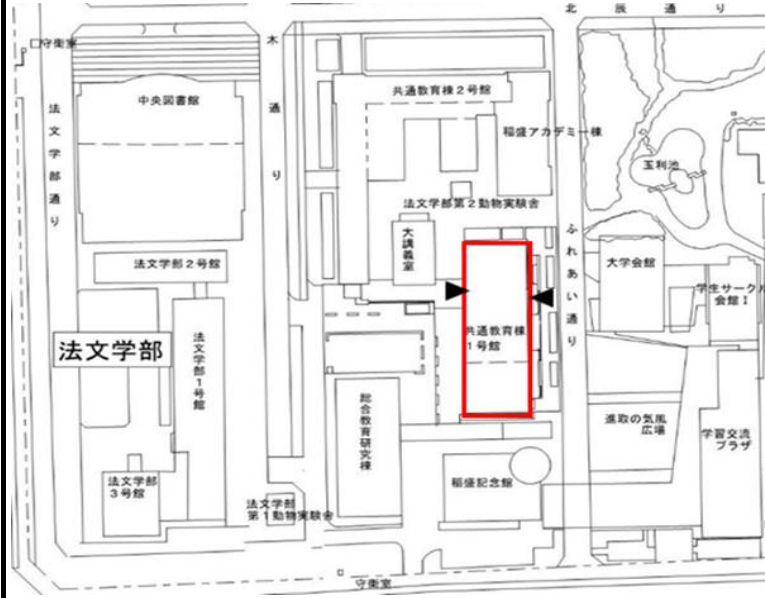

貸付可能施設詳細資料

国立大学法人鹿児島大学

共通教育センター

124号

共通教育棟1号館 2階

《位置図》

《建物外観》

施設概要

- ・定員 72人
- ・面積 78㎡
- ・利用可能時間 全曜日 9時～17時

・什器類

机(3人掛け)	24台	可動式
椅子	72脚	可動式
教壇	1台	可動式

・設置設備

冷暖房設備	単独調整可
ホワイトボード	固定式
プロジェクター・スクリーン	固定式
出力装置(再生)	ビデオ/DVD/BD

《建物内位置図》

2階

《内観》