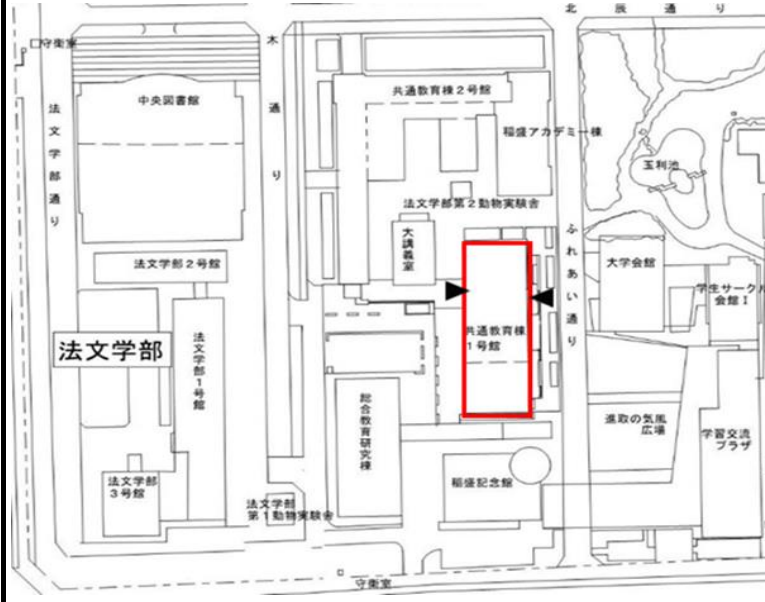

# 貸付可能施設詳細資料

国立大学法人鹿児島大学

共通教育センター

125号

共通教育棟1号館 2階

《位置図》

《建物外観》

施設概要

- ・定員 96人
- ・面積 106㎡
- ・利用可能時間 全曜日 9時～17時

・什器類

机(3人掛け)	32台	可動式
椅子	96脚	可動式
教壇	1台	可動式

・設置設備

冷暖房設備	単独調整可
ホワイトボード	固定式
プロジェクター・スクリーン	固定式
出力装置(再生)	ビデオ/DVD/BD

《建物内位置図》

2階

《内観》