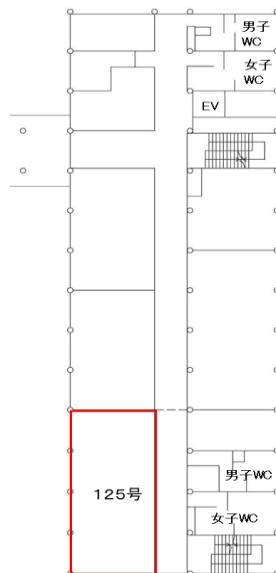

# 貸付可能施設詳細資料

国立大学法人鹿児島大学

共通教育センター

125号

共通教育棟1号館 2階

《位置図》

《建物外観》

施設概要

- ・定員 96人
- ・面積 106㎡
- ・利用可能時間 全曜日 9時～17時

・什器類

机(3人掛け)	32台	可動式
椅子	96脚	可動式
教壇	1台	可動式

・設置設備

冷暖房設備	単独調整可
ホワイトボード	固定式
プロジェクター・スクリーン	固定式
出力装置(再生)	ビデオ/DVD/BD

《建物内位置図》

2階

《内観》