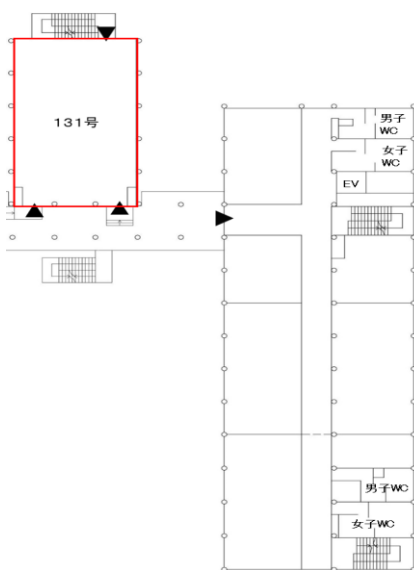

貸付可能施設詳細資料

国立大学法人鹿児島大学

共通教育センター

131号

共通教育棟1号館 3階

《位置図》

《建物外観》

《建物内位置図》

3階

《内観》

施設概要

- ・定員 275人
- ・面積 205㎡
- ・利用可能時間 全曜日 9時～17時

・什器類

机(5人掛け)	54台	固定式
机(3人掛け)	1台	固定式
机(2人掛け)	1台	固定式
椅子	275脚	可動式
教壇	1台	可動式
車椅子用机	1台	可動式

・設置設備

冷暖房設備	単独調整可
ホワイトボード	固定式
プロジェクター・スクリーン	固定式
出力装置(再生)	ビデオ/DVD/BD