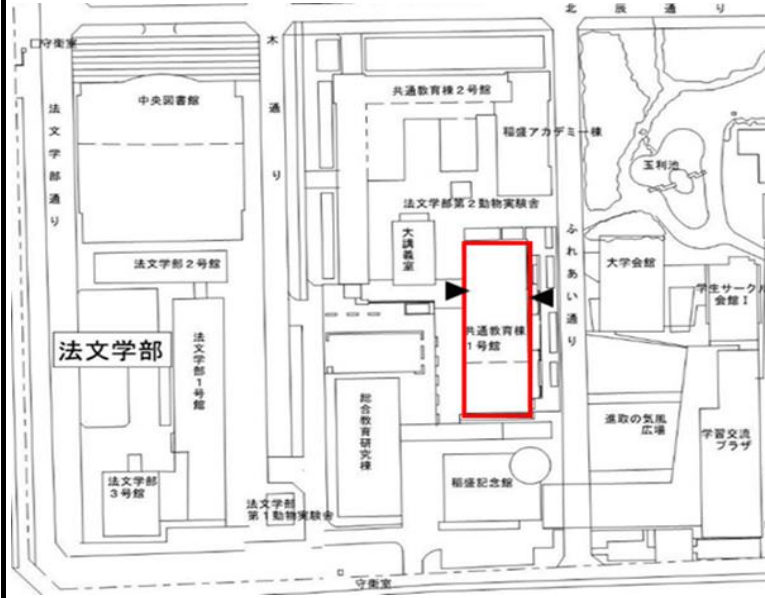

# 貸付可能施設詳細資料

国立大学法人鹿児島大学

共通教育センター

132号

共通教育棟1号館 3階

《位置図》

《建物外観》

施設概要

- ・定員 69人
- ・面積 76㎡
- ・利用可能時間 全曜日 9時～17時

・什器類

机(3人掛け)	23台	可動式
椅子	69脚	可動式
教壇	1台	可動式

・設置設備

冷暖房設備	単独調整可
ホワイトボード	固定式
プロジェクター・スクリーン	固定式
出力装置(再生)	ビデオ/DVD/BD

《建物内位置図》

3階

《内観》