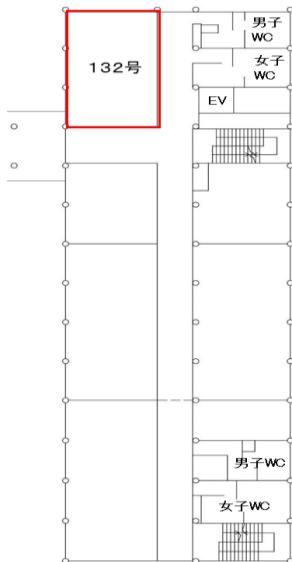

- ・定員 69人
- ・面積 76㎡
- ・利用可能時間 全曜日 9時～17時

・什器類

机(3人掛け)	23台	可動式
椅子	69脚	可動式
教壇	1台	可動式

・設置設備

冷暖房設備	単独調整可
ホワイトボード	固定式
プロジェクター・スクリーン	固定式
出力装置(再生)	ビデオ/DVD/BD

《建物内位置図》

3階

《内観》