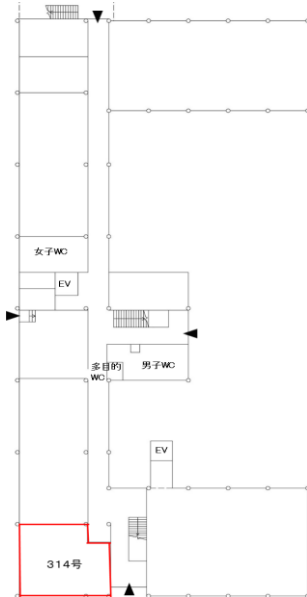

- ・定員 24人
- ・面積 67㎡
- ・利用可能時間 全曜日 9時～17時

・什器類

机(1人掛け)	24台	可動式
椅子	24脚	可動式
教壇	1台	可動式

・設置設備

冷暖房設備	単独調整可
ホワイトボード	固定式
プロジェクター・スクリーン	固定式
出力装置(再生)	ビデオ/DVD/BD

《建物内位置図》

1階

《内観》