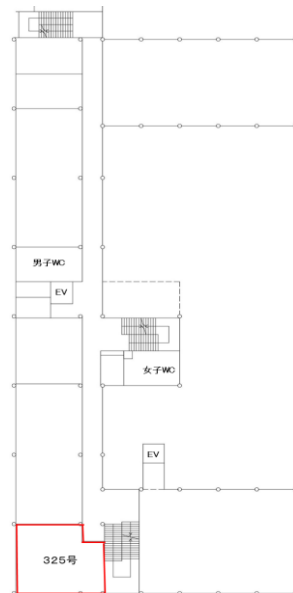

- ・定員 41人
- ・面積 67㎡
- ・利用可能時間 全曜日 9時～17時

・什器類

| | | |
|---------|-----|-----|
| 机(1人掛け) | 41台 | 可動式 |
| 椅子 | 41脚 | 可動式 |
| 教壇 | 1台 | 可動式 |

・設置設備

| | |
|---------------|------------|
| 冷暖房設備 | 単独調整可 |
| ホワイトボード | 固定式 |
| プロジェクター・スクリーン | 固定式 |
| 出力装置(再生) | ビデオ/DVD/BD |

《建物内位置図》

2階

《内観》

・利用料金(光熱水費込)

半日(4時間) 4,900円

・特記事項