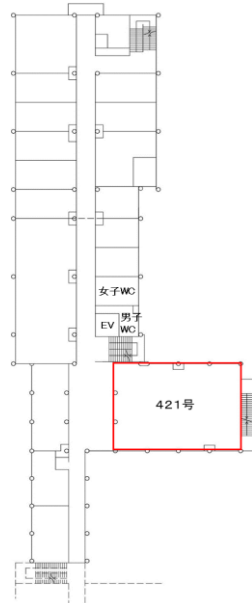

# 貸付可能施設詳細資料

国立大学法人鹿児島大学

共通教育センター

421号

共通教育棟4号館 2階

《位置図》

《建物外観》

施設概要

- ・定員 157人
- ・面積 170㎡
- ・利用可能時間 全曜日 9時～17時

・什器類

机(5人掛け)	13台	固定式
机(4人掛け)	23台	固定式
車椅子用机	2台	可動式
椅子	157脚	可動式
教壇	1台	可動式

・設置設備

冷暖房設備	単独調整可
ホワイトボード	固定式
プロジェクター・スクリーン	固定式
出力装置(再生)	ビデオ/DVD/BD

《建物内位置図》

2階

《内観》