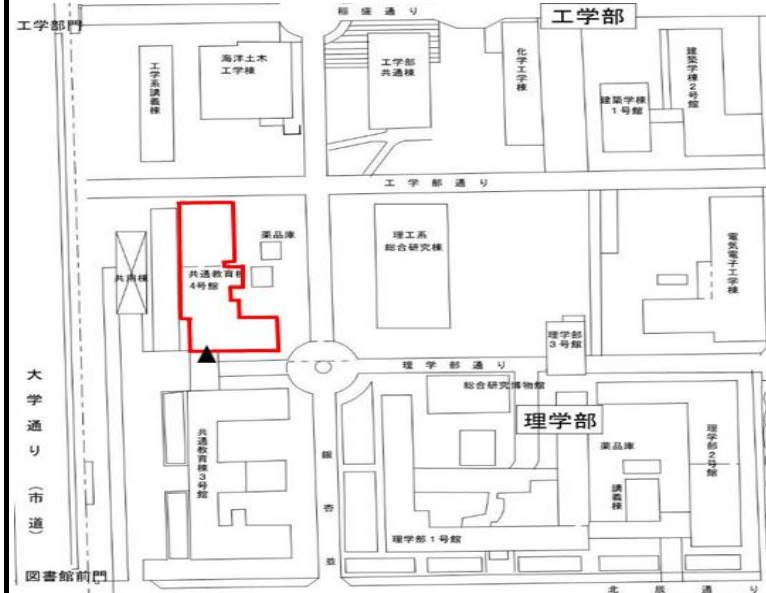

# 貸付可能施設詳細資料

国立大学法人鹿児島大学

共通教育センター

421号

共通教育棟4号館 2階

《位置図》

《建物外観》

施設概要