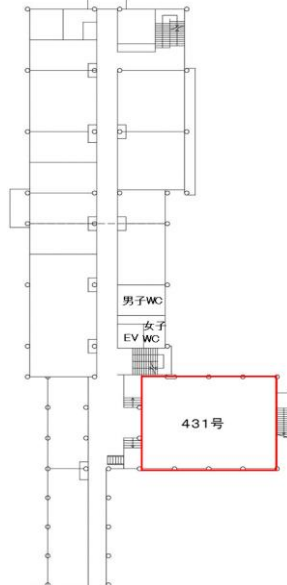

3階

《内観》

施設概要

- ・定員 157人
- ・面積 170㎡
- ・利用可能時間 全曜日 9時～17時

・什器類

机(5人掛け)	13台	固定式
机(4人掛け)	23台	固定式
車椅子用机	1台	可動式
椅子	157脚	可動式
教壇	1台	可動式

・設置設備

冷暖房設備	単独調整可
ホワイトボード	固定式
プロジェクター・スクリーン	固定式
出力装置(再生)	ビデオ/DVD/BD