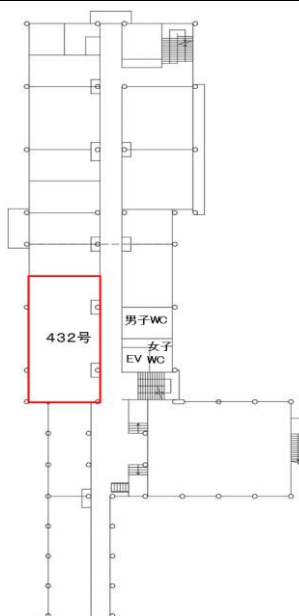

- ・定員 35人
- ・面積 111㎡
- ・利用可能時間 全曜日 9時～17時

・什器類

机(1人掛け)	35台	可動式
椅子	35脚	可動式
教壇	1台	可動式

・設置設備

冷暖房設備	単独調整可
ホワイトボード	固定式
プロジェクター・スクリーン	固定式
出力装置(再生)	ビデオ/DVD/BD

《建物内位置図》

3階

《内観》