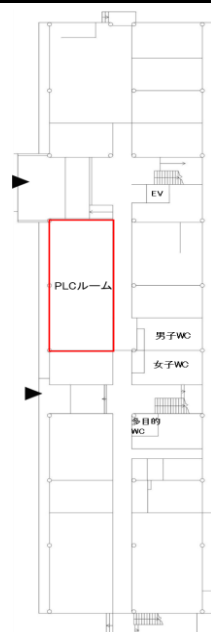

## 施設概要

- ・定員 32人
- ・面積 88㎡
- ・利用可能時間 全曜日 9時～17時

## ・什器類

机(1人掛け)	32台	可動式
椅子	32脚	可動式
教壇	1台	可動式

## ・設置設備

冷暖房設備	単独温度調整不可
黒板	固定式
ホワイトボード	固定式・可動式
プロジェクター・スクリーン	固定式
出力装置(再生)	ビデオ/DVD/BD

## 《建物内位置図》

1階