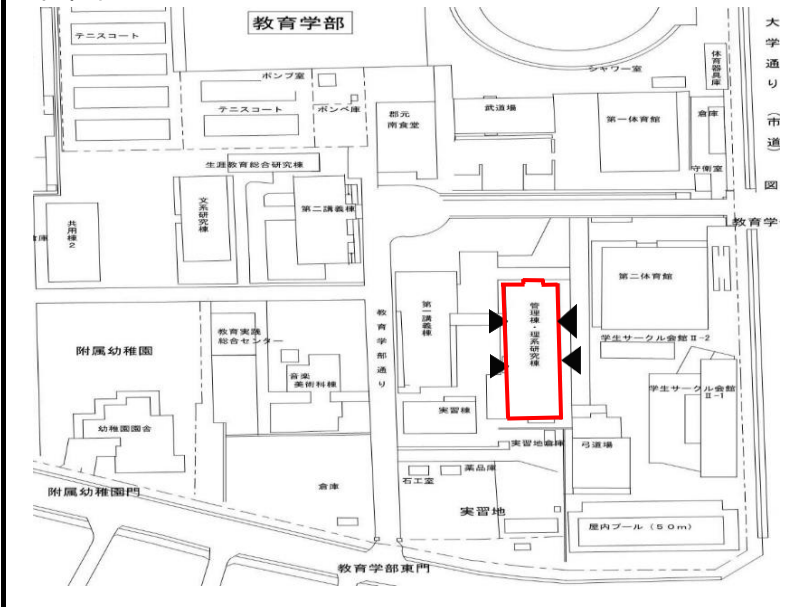

貸付可能施設詳細資料

国立大学法人鹿児島大学

教育学部

小会議室

教育学部管理棟・理系研究棟 2階

《位置図》

《建物外観》

施設概要