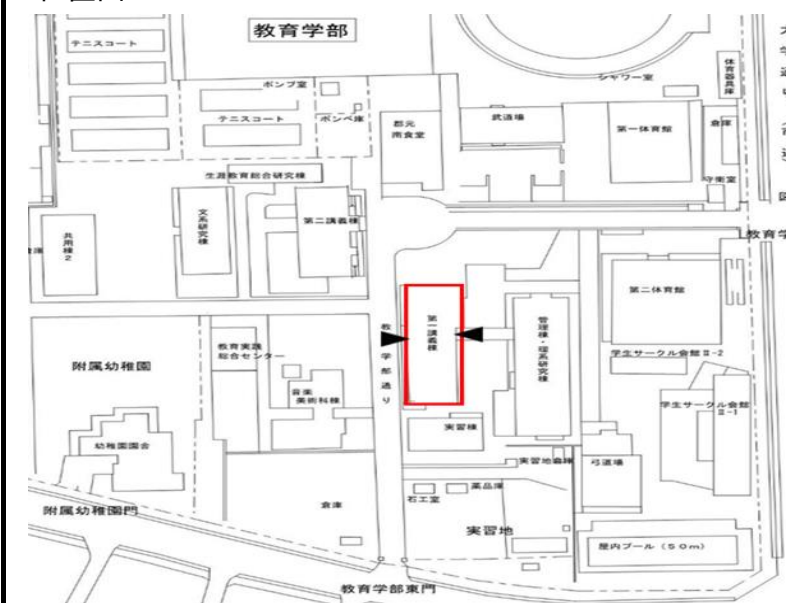

# 貸付可能施設詳細資料

国立大学法人鹿児島大学

教育学部

102講義室

教育学部第一講義棟 1階

《位置図》

《建物外観》

施設概要