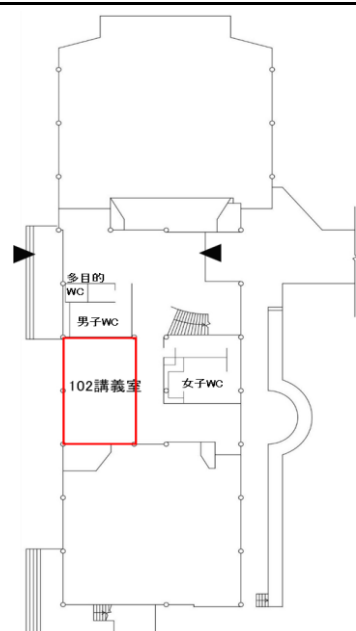

# 貸付可能施設詳細資料

国立大学法人鹿児島大学

教育学部

102講義室

教育学部第一講義棟 1階

《位置図》

《建物外観》

施設概要

- ・定員 46人
- ・面積 60m<sup>2</sup>
- ・利用可能時間 全曜日 9時～17時

・什器類

机(1人掛け)	46台	可動式
椅子	46脚	可動式
教壇	1台	可動式

・設置設備

冷暖房設備	単独調整可
黒板(前後)	固定式
プロジェクター・スクリーン	固定式
出力装置(再生)	ビデオ/DVD

《建物内位置図》

1階

《内観》