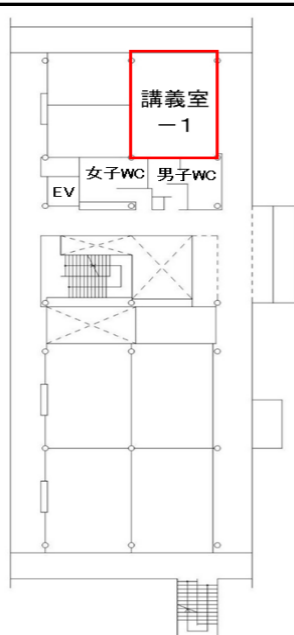

貸付可能施設詳細資料

国立大学法人鹿児島大学

教育学部

講義室-1

教育学部第二講義棟 2階

《位置図》

《建物外観》

施設概要

- ・定員 30人
- ・面積 48㎡
- ・利用可能時間 全曜日 9時～17時

・什器類

机(3人掛け)	10台	可動式
椅子	30脚	可動式
教壇	1台	可動式

・設置設備

冷暖房設備	単独温度調整不可
黒板	固定式
プロジェクター・スクリーン	固定式
出力装置(再生)	ビデオ/DVD/BD

・利用料金(光熱水費込)

半日(4時間) 2,500円

・特記事項

《建物内位置図》

2階

《内観》