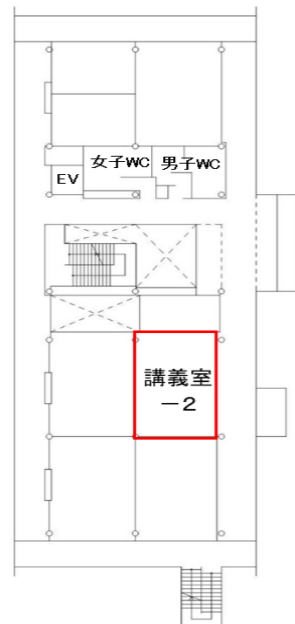

貸付可能施設詳細資料

国立大学法人鹿児島大学

教育学部

講義室-2

教育学部第二講義棟 2階

《位置図》

《建物外観》

施設概要

- ・定員 30人
- ・面積 46㎡
- ・利用可能時間 全曜日 9時～17時

・什器類

机(3人掛け)	10台	可動式
椅子	30脚	可動式
教壇	1台	可動式

・設置設備

冷暖房設備	単独温度調整不可
黒板	固定式
プロジェクター・スクリーン	固定式
出力装置(再生)	ビデオ/DVD/BD

《建物内位置図》

2階

《内観》