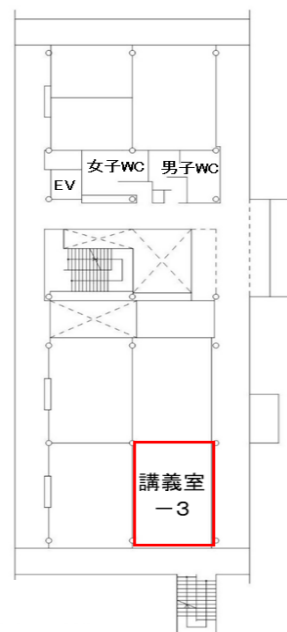

貸付可能施設詳細資料

国立大学法人鹿児島大学

教育学部

講義室-3

教育学部第二講義棟 2階

《位置図》

《建物外観》

施設概要

- ・定員 30人
- ・面積 46㎡
- ・利用可能時間 全曜日 9時～17時

・什器類

机(3人掛け)	10台	可動式
椅子	30脚	可動式
教壇	1台	可動式

・設置設備

冷暖房設備	単独温度調整不可
黒板	固定式
プロジェクター・スクリーン	固定式
出力装置(再生)	ビデオ/DVD/BD

・利用料金(光熱水費込)

半日(4時間) 2,500円

・特記事項

《建物内位置図》

2階

《内観》