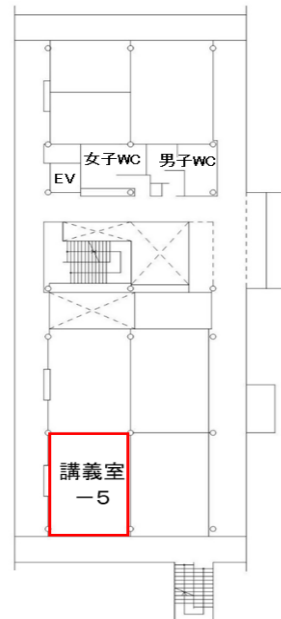

貸付可能施設詳細資料

国立大学法人鹿児島大学

教育学部

講義室-5

教育学部第二講義棟 2階

《位置図》

《建物外観》

施設概要

- ・定員 30人
- ・面積 46㎡
- ・利用可能時間 全曜日 9時～17時

・什器類

机(3人掛け)	10台	可動式
椅子	30脚	可動式
教壇	1台	可動式

・設置設備

冷暖房設備	単独温度調整不可
黒板	固定式
プロジェクター・スクリーン	固定式
出力装置(再生)	ビデオ/DVD/BD

・利用料金(光熱水費込)

半日(4時間) 2,500円

・特記事項

《建物内位置図》

2階

《内観》