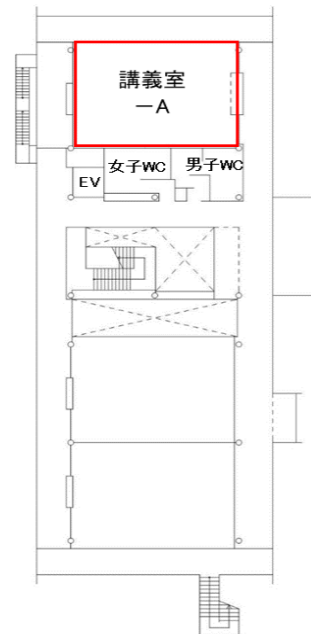

- ・定員 54人
- ・面積 94㎡
- ・利用可能時間 全曜日 9時～17時

・什器類

机(3人掛け)	18台	可動式
椅子	54脚	可動式
教壇	2台	可動式

・設置設備

冷暖房設備	単独温度調整不可
黒板	固定式
プロジェクター・スクリーン	固定式
出力装置(再生)	ビデオ/DVD/BD
水道	

・利用料金(光熱水費込)

半日(4時間) 4,900円

・特記事項

書道室として利用しているため、若干、机等に汚れがあります。

《建物内位置図》

3階

《内観》